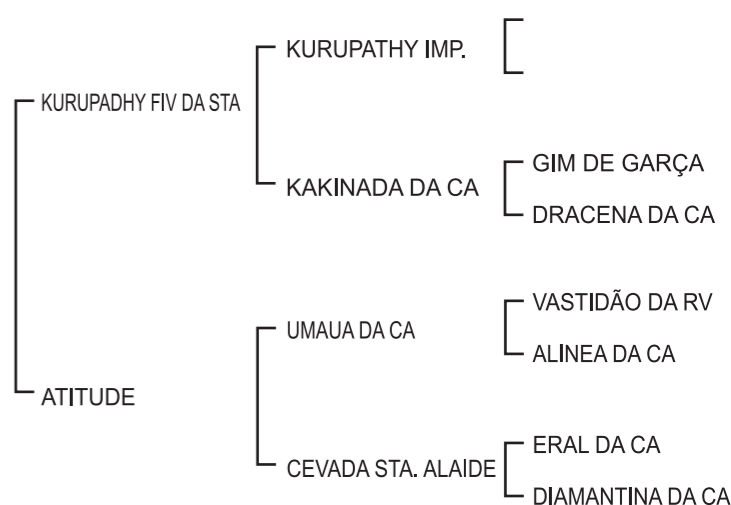

LOTE 46 **LACRE III DA CA**
HCA 3235

Idade: 65 Meses
Sexo: Fêmea
Pelagem: Pintada de Vermelho
Peso: 570 Kg
Comentarios: (Parida de Fêmea HCA 4860)

Comprador.....R$.....