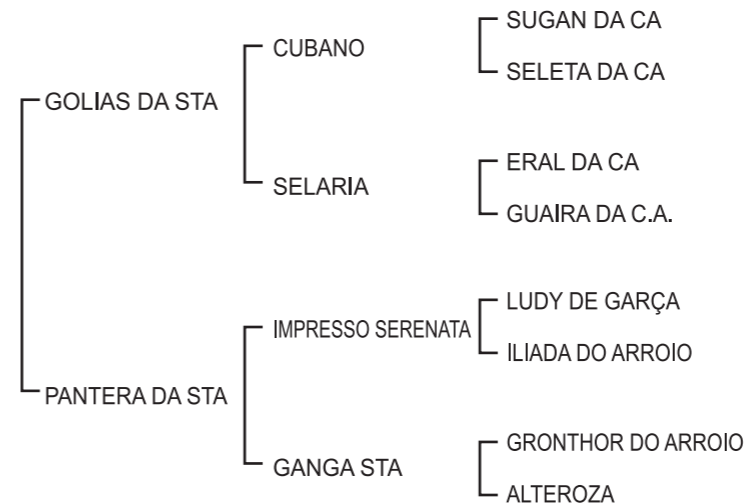

Comprador.....R\$.....

LOTE 19

ORGULHO FIV DA CA
HCA 4107

Idade: 31 meses
Sexo: Macho
Pelagem: Vermelho Malhado
Peso: 620 Kg
C.E.: 33 cm

Comprador.....R\$.....

LOTE 20

XERIFE DA CA
HCA 4110

Idade: 31 meses
Sexo: Macho
Pelagem: Vermelho Malhado
Peso: 630 Kg
C.E.: 36 cm

Comprador.....R\$.....

LOTE 37

PHAJATY DA CA
HCA 4514

Idade:
Sexo: Fêmea
Pelagem:
Peso:

Comprador.....R\$.....

LOTE 38

OPACA DA CA
HCA 4499

Idade:
Sexo: Fêmea
Pelagem:
Peso: