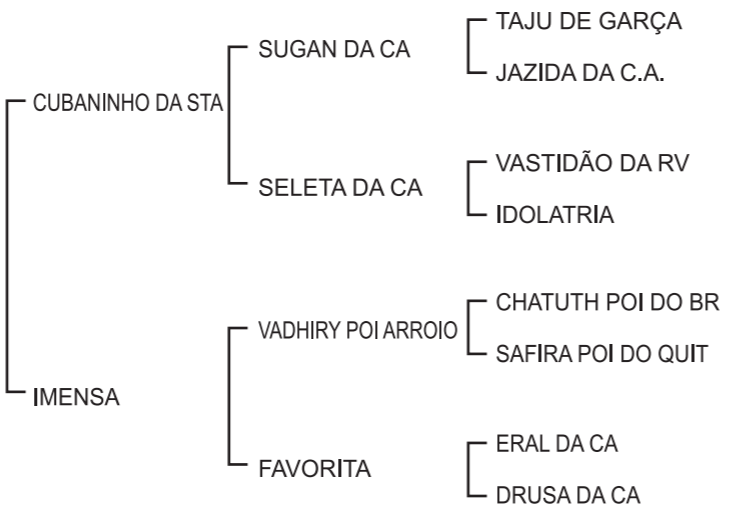

Comprador.....R\$.....

LOTE 35

8746 MARCA CF
ZBWL 8746

Idade: 25 meses
Sexo: Macho
Pelagem: Pintado Vermelho
Peso: 610 Kg
C.E.: 35 cm

Comprador.....R\$.....

LOTE 36

LHAPATY DA CA
HCA 4459

Idade:
Sexo: Fêmea
Pelagem:
Peso: