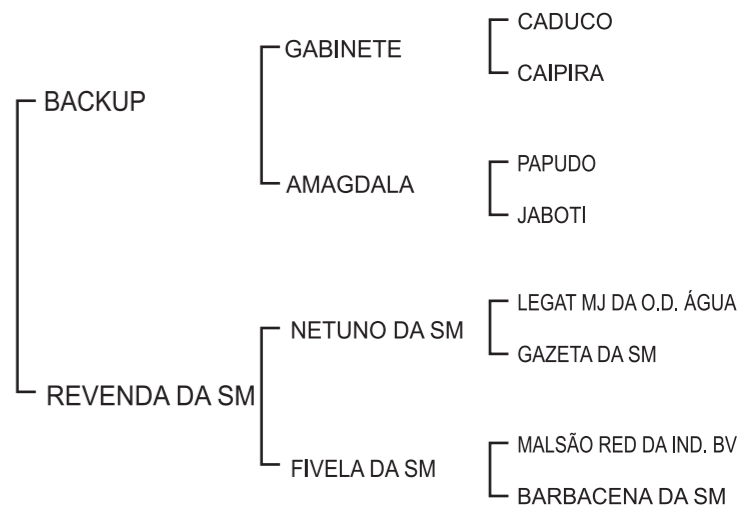

Comprador.....R\$.....

LOTE 21

REGRESSINHO DA CA
HCA 4135

Idade: 30 meses
Sexo: Macho
Pelagem: Vermelho Malhado
Peso: 673 Kg
C.E.: 37 cm

Comprador.....R\$.....

LOTE 22

BHERCAPY DA CA
HCA 4161

Idade: 27 meses
Sexo: Macho
Pelagem: Vermelho
Peso: 662 Kg
C.E.: 37 cm