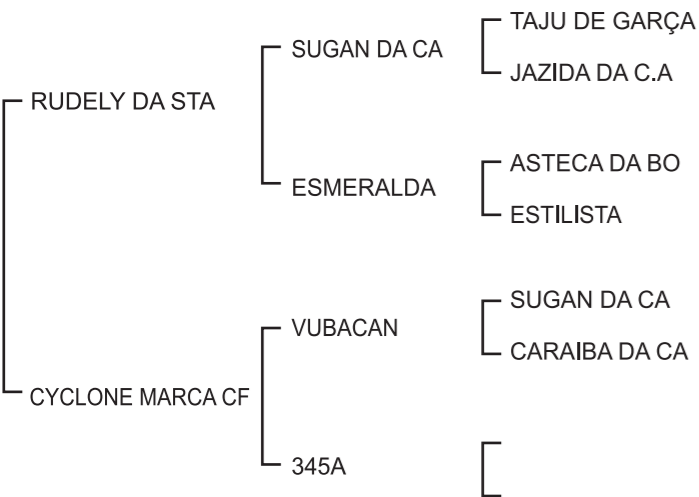

Comprador.....R\$.....

LOTE 26 BIBÃO DO IVAN
IVAY 227

Idade: 31 meses
Sexo: Macho
Pelagem: Pintado Vermelho
Peso: 528 Kg
C.E.: 33 cm

Comprador.....R\$.....

LOTE 27 **6223 MARCA CF**
ZBW 6223

Idade: 31 meses
Sexo: Macho
Pelagem: Vermelho Malhado
Peso: 740 Kg
C.E.: 37 cm

Comprador.....R\$.....

LOTE 28 **6577 MARCA CF**
ZBW 6577

Idade: 26 meses
Sexo: Macho
Pelagem: Vermelho Malhado
Peso: 610 Kg
C.E.: 36 cm

Comprador.....R\$.....

LOTE 29 **8800 MARCA CF**
ZBWL 8800

Idade: 29 meses
Sexo: Macho
Pelagem: Pintado Vermelho
Peso: 592 Kg
C.E.: 36 cm