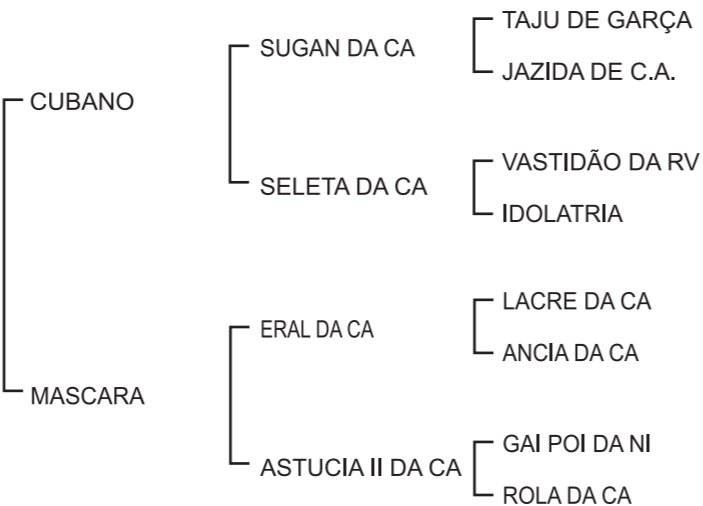

LOTE 44

LINDA DA STA
HCA 2324

Idade: 113 Meses
Sexo: Fêmea
Pelagem: Pintada de Vermelho
Peso: 565 Kg
Comentários: (Parida de Fêmea HCA 4725 - Prenha de 150 dias do
Touro MAGHAIVER DA CA Conforme CDC Nº 474209)

Comprador.....R$.....