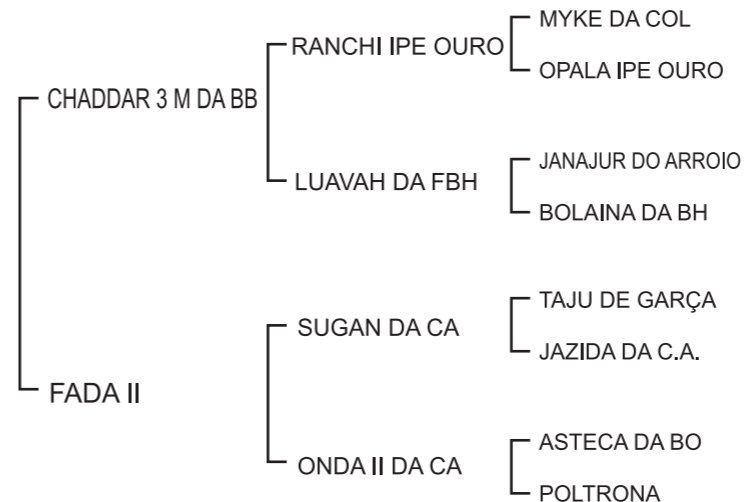

Idade: 40 meses
Sexo: Macho
Pelagem: Manchado
Peso: 740 Kg
C.E.: 31 cm

Comprador.....R$.....

LOTE 02

OKATY DA CA
HCA 3988