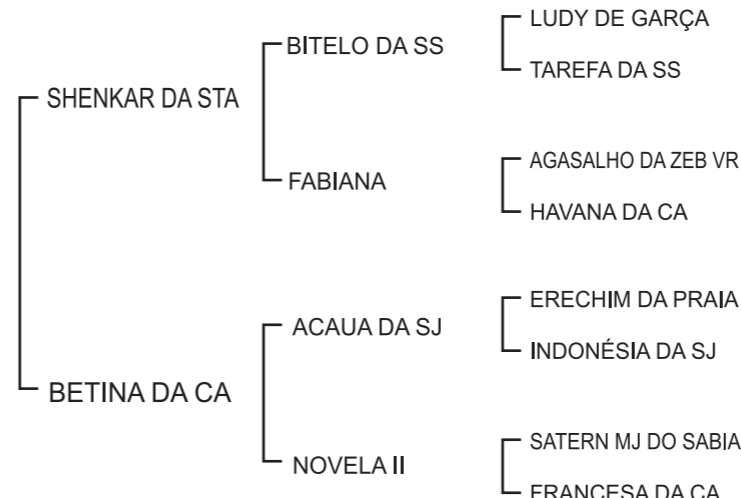

Comprador.....R\$.....

AGROPECUÁRIA JANGADA

LOTE 51

8581 MARCA CF
ZBWL 8581

Idade: 43 Meses
Sexo: Macho
Pelagem:
Peso: 725 kg
C.E.: 39 cm

Comprador.....R\$.....

AGROPECUÁRIA JANGADA

LOTE 52

8610 MARCA CF
ZBWL 8610

Idade: 45 Meses
Sexo: Macho
Pelagem:
Peso: 695 Kg
C.E.: 37 cm

Comprador.....R\$.....

HÉLIO CORRÊA DE ASSUNÇÃO

LOTE 05

SHIVA DA CA
HCA 4012

Idade: 36 meses
Sexo: Macho
Pelagem: Pintado Amarelo
Peso: 615 Kg
C.E.: 35 cm