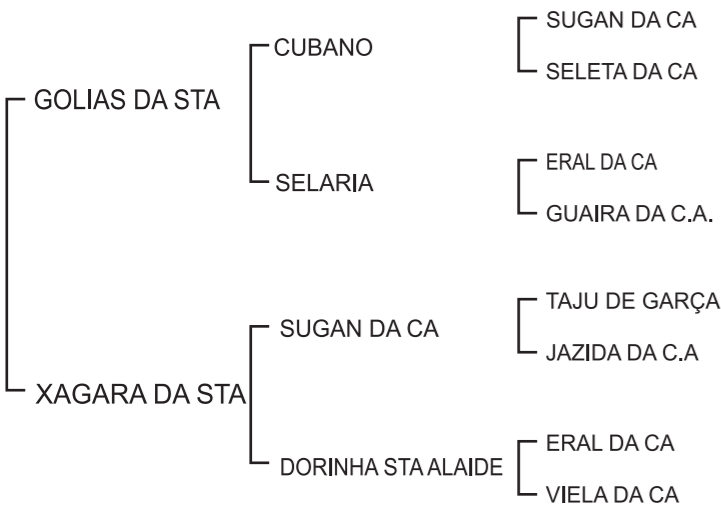

LOTE 11 **VHUJARAT DA CA**
HCA 4060

Idade: 31 meses
Sexo: Macho
Pelagem: Pintado Vermelho
Peso: 685 Kg
C.E.: 35 cm

Comprador.....R$.....