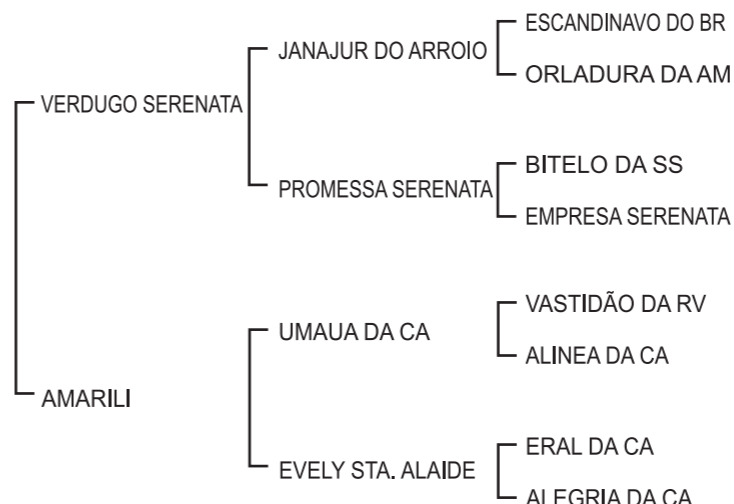

Comprador.....R\$.....

LOTE 04 SHINAGAR DA CA
HCA 4011

Idade: 36 meses
Sexo: Macho
Pelagem: Vermelho Malhado
Peso: 718 Kg
C.E.: 39 cm

Comprador.....R\$.....

INÁCIO ROCHA DE LIMA

LOTE 53 GRUMADO
IRLR 101

Idade: 34 Meses
Sexo: Macho
Pelagem: Vermelho Malhado
Peso: 600 Kg
CE.: 34 cm

Comprador.....R\$.....

JOSÉ OLAVO R. CARDOSO MACHADO

LOTE 54 BELGICA JO
JOCV 10

Idade: 21 Meses
Sexo: Fêmea
Pelagem: Vermelha Malhada
Peso:
Comentários: (Prenha de 152 Dias do Touro ALECRIM MARCA CF
Conforme CDC N° 467050)