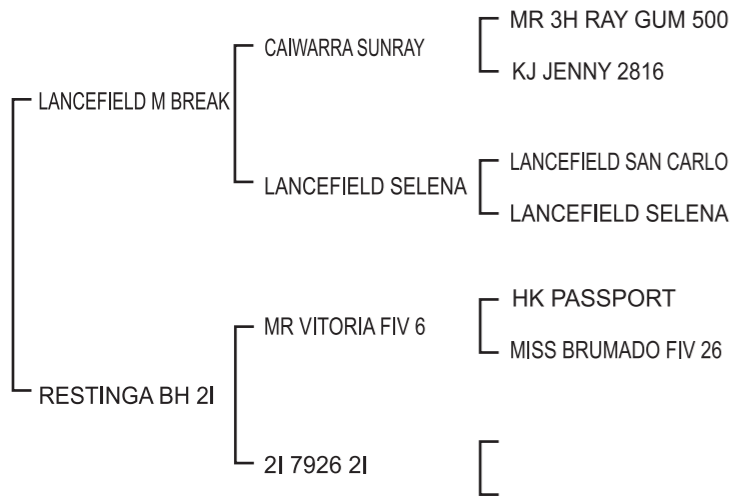

ANTÔNIO RENATO PRATA

LOTE 61

MR PRATA 1022 2I
FDIB 1022

Idade:
Sexo: Macho
Pelagem: Vermelha
Peso: 540 Kg
CE.: 34 cm

Comprador.....R$.....