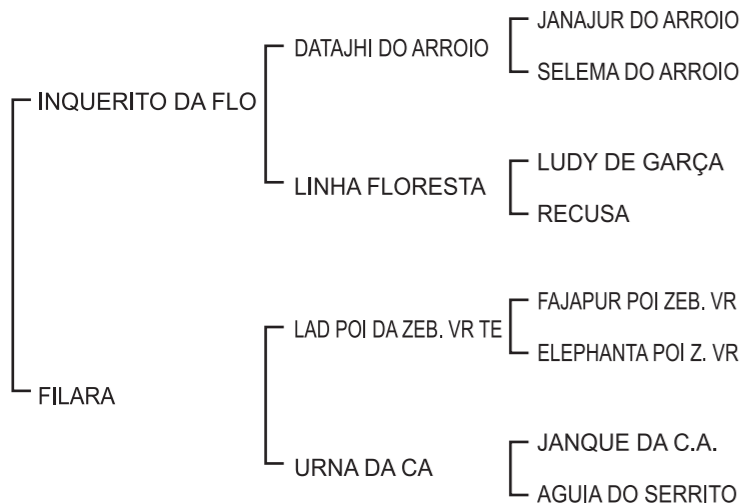

Comprador.....R\$.....

LOTE 21

REGRESSINHO DA CA
HCA 4135

Idade: 30 meses
Sexo: Macho
Pelagem: Vermelho Malhado
Peso: 673 Kg
C.E.: 37 cm

Comprador.....R\$.....

LOTE 22

BHERCAPY DA CA
HCA 4161

Idade: 27 meses
Sexo: Macho
Pelagem: Vermelho
Peso: 662 Kg
C.E.: 37 cm

Comprador.....R\$.....

LOTE 23 ZAP DA CA
HCA 4201

Idade: 24 meses
Sexo: Macho
Pelagem: Pintado Vermelho
Peso: 525 Kg
C.E.: 37 cm

Comprador.....R\$.....

LOTE 24 IHON DA CA
HCA 4376

Idade: 19 meses
Sexo: Macho
Pelagem: Vermelho Malhado
Peso: 550 Kg
C.E.: 34 cm