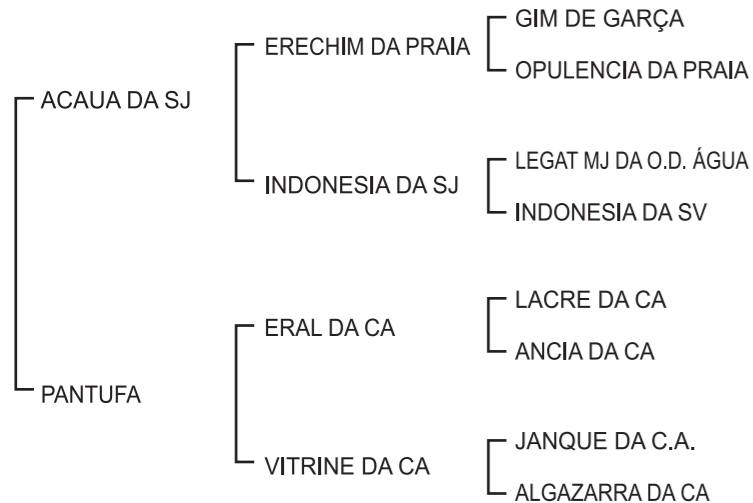

Idade: 31 meses
Sexo: Macho
Pelagem: Manchado
Peso: 645 Kg
C.E.: 40 cm

Comprador.....R\$.....

LOTE 18 THEBA FIV DA CA
HCA 4105

Idade: 31 meses
Sexo: Macho
Pelagem: Vermelho Malhado
Peso: 758 Kg
C.E.: 40 cm

Comprador.....R\$.....

LOTE 19

ORGULHO FIV DA CA
HCA 4107

Idade: 31 meses
Sexo: Macho
Pelagem: Vermelho Malhado
Peso: 620 Kg
C.E.: 33 cm

Comprador.....R\$.....

LOTE 20

XERIFE DA CA
HCA 4110

Idade: 31 meses
Sexo: Macho
Pelagem: Vermelho Malhado
Peso: 630 Kg
C.E.: 36 cm