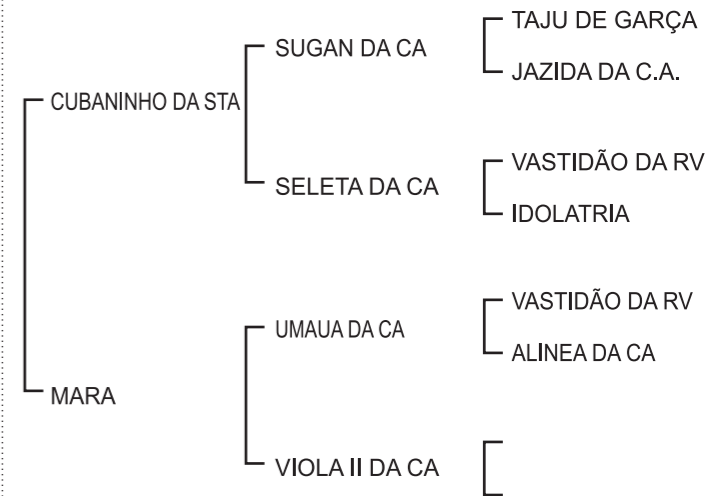

Comprador.....R\$.....

LOTE 19

ORGULHO FIV DA CA
HCA 4107

Idade: 31 meses
Sexo: Macho
Pelagem: Vermelho Malhado
Peso: 620 Kg
C.E.: 33 cm

Comprador.....R\$.....

LOTE 20

XERIFE DA CA
HCA 4110

Idade: 31 meses
Sexo: Macho
Pelagem: Vermelho Malhado
Peso: 630 Kg
C.E.: 36 cm

Comprador.....R\$.....

LOTE 37

PHAJATY DA CA
HCA 4514

Idade:
Sexo: Fêmea
Pelagem:
Peso:

Comprador.....R\$.....

LOTE 38

OPACA DA CA
HCA 4499

Idade:
Sexo: Fêmea
Pelagem:
Peso: