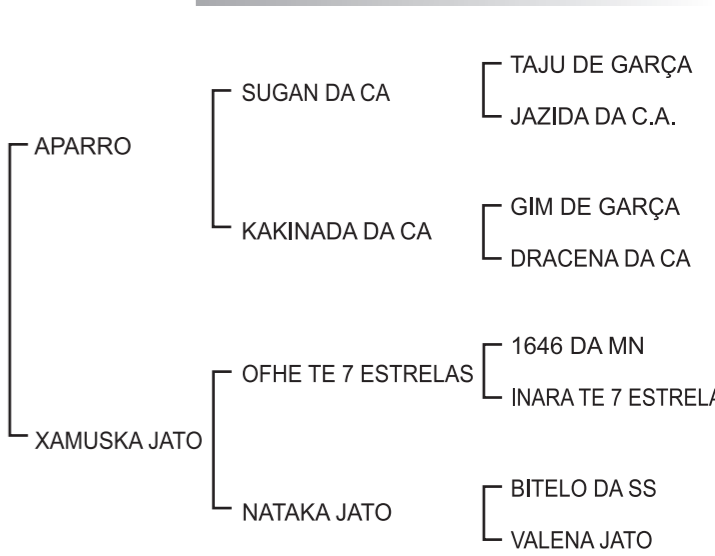

GERALDO DE SOUZA CARVALHO JUNIOR

LOTE 49 CASAL CHILENA FIV GC DA SL GSCA 79

Idade: 11 Meses - Sexo: Fêmea - Pelagem: - Peso:

LOTE 49 CASAL CACIQUE FIV GC DA SL GSCA 86

Idade: 9 Meses - Sexo: Macho - Pelagem: - Peso: CE.:

Comprador.....R\$.....

FERNANDO CARLOS BARBOSA

LOTE 50 BAIXO GAVEA JATO JATO 2205

Idade: 33 Meses
Sexo: Macho
Pelagem: Pintado de Vermelho
Peso: 680 Kg
C.E.: 37 cm

Comprador.....R\$.....

HÉLIO CORRÊA DE ASSUNÇÃO