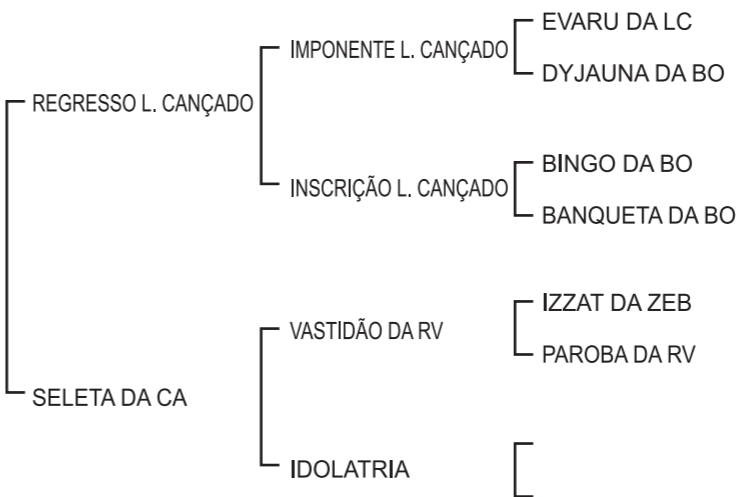

Idade: 30 meses
Sexo: Macho
Pelagem: Vermelho Malhado
Peso: 673 Kg
C.E.: 37 cm

Comprador.....R$.....

LOTE 22

BHERCAPY DA CA
HCA 4161