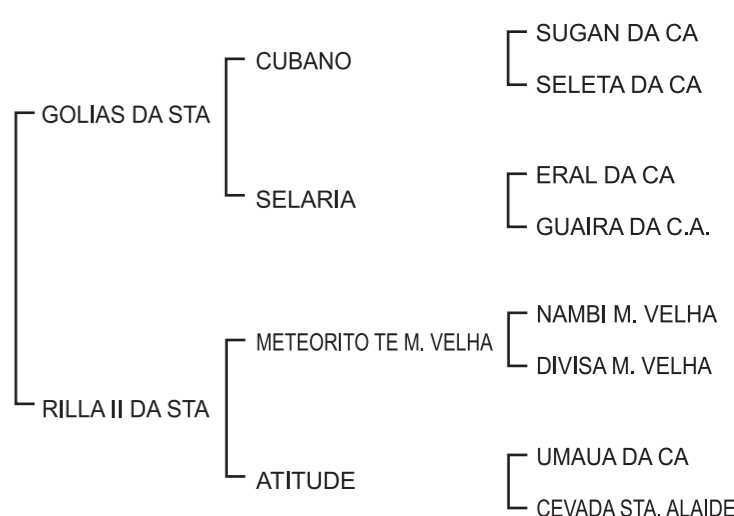

Comprador.....R\$.....

LOTE 41 **PHAKARY DA CA**
HCA 4632

Idade:
Sexo: Fêmea
Pelagem:
Peso:

Comprador.....R\$.....

LOTE 42 **PRATINHA DA CA**
HCA 4636

Idade:
Sexo: Fêmea
Pelagem: Vermelha Malhada
Peso:

Comprador.....R\$.....