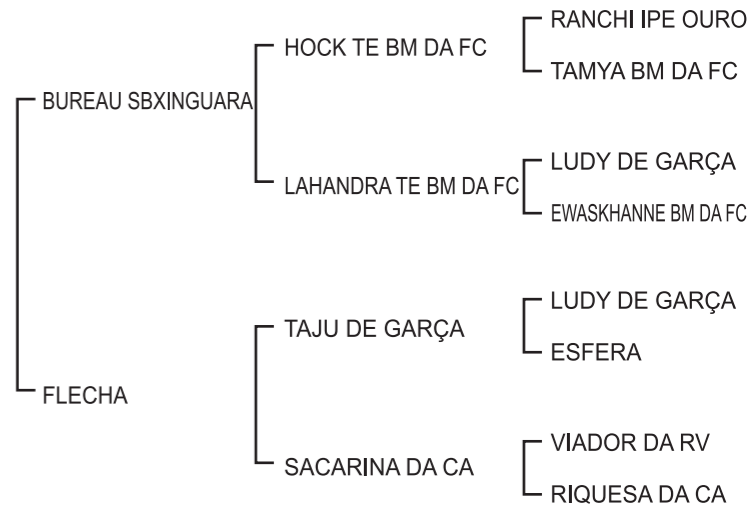

Comprador.....R\$.....

HÉLIO CORRÊA DE ASSUNÇÃO

LOTE 09 THAGORE DA CA
HCA 4032

Idade: 31 meses
Sexo: Macho
Pelagem: Pintado Vermelho
Peso: 616 Kg
C.E.: 38 cm

Comprador.....R\$.....

LOTE 10 VASTIDÃO DA CA
HCA 4058