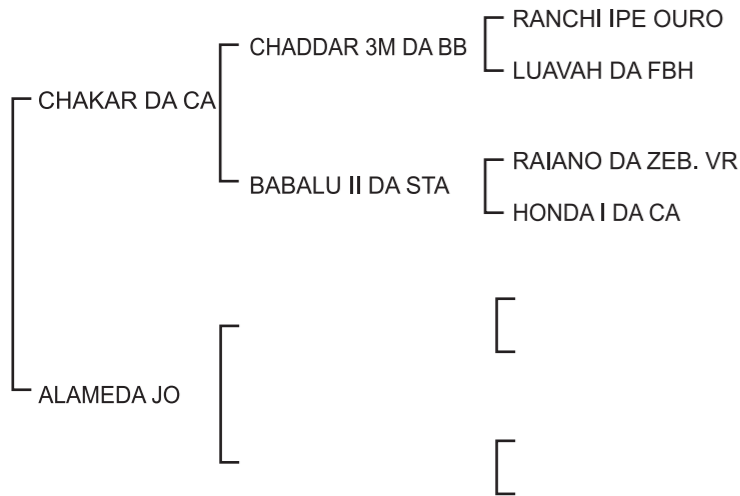

Comprador.....R\$.....

JOÃO ANTÔNIO SOARES BESSA
AGROPECUÁRIA LOPES CAÇADO

LOTE 58

LAGALHE L. CAÇADO
ALCC 3431

Idade: 22 Meses
Sexo: Macho
Pelagem: Pintado de Preto
Peso:
CE.:

Comprador.....R\$.....

JOSÉ OLAVO R. CARDOSO MACHADO

LOTE 55

BRASÍLIA JO
JOCV 4

Idade: 22 Meses
Sexo: Fêmea
Pelagem: Vermelha Malhada
Peso:

Comprador.....R\$.....

EDUARDO BORTOLO

LOTE 56

AMOR SERROTE
DUJU 3

Idade: 21 Meses
Sexo: Fêmea
Pelagem: Vermelha Malhada
Peso: