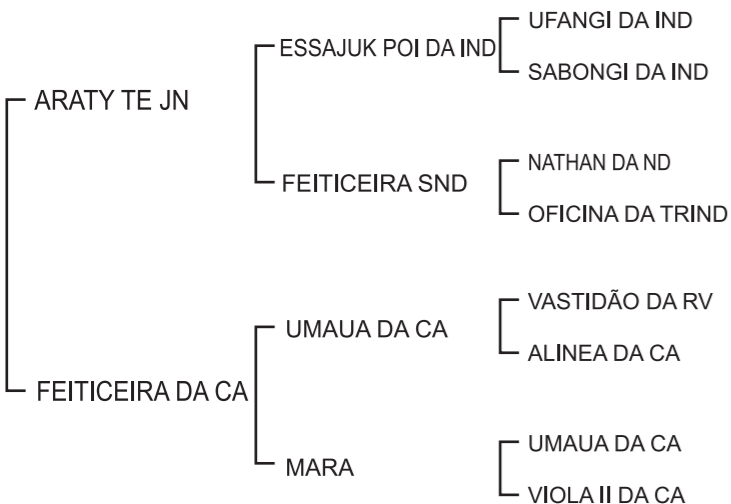

HÉLIO CORRÊA DE ASSUNÇÃO

LOTE 03 RHAJASTAN DA CA
HCA 4000

Idade: 37 meses
Sexo: Macho
Pelagem: Vermelho Malhado
Peso: 780 Kg
C.E.: 37 cm

Comprador.....R$.....