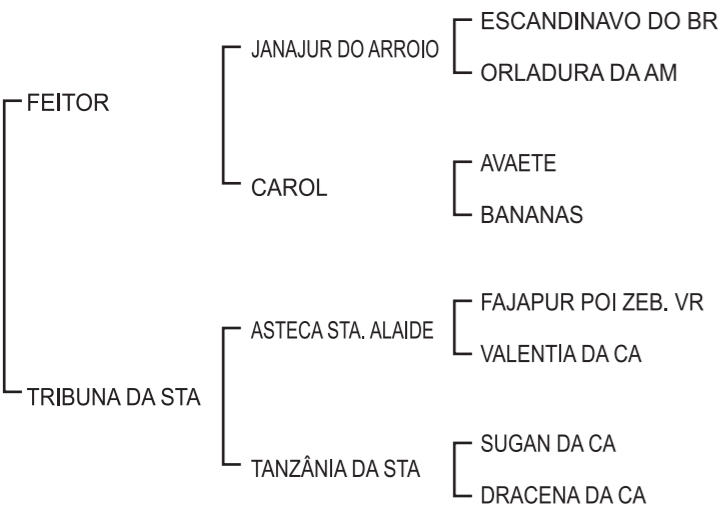

HÉLIO CORRÊA DE ASSUNÇÃO

LOTE 47 BILLARY DA CA
HCA 3562

Idade: 53 Meses
Sexo: Fêmea
Pelagem: Vermelha Malhada
Peso: 632 Kg
Comentários: (Vaca Solteira - Prenha de 150 Dias do Touro KURUPHADY DA STA Conforme CDC Nº 468143

Comprador.....R$.....