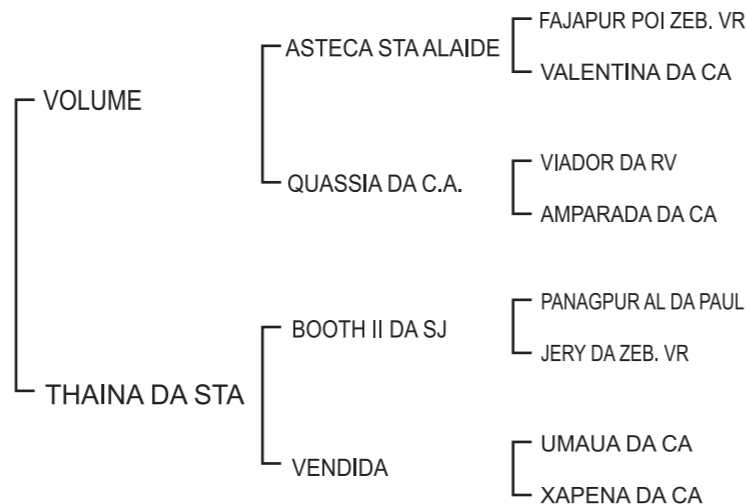

Comprador.....R\$.....

LOTE 23 ZAP DA CA
HCA 4201

Idade: 24 meses
Sexo: Macho
Pelagem: Pintado Vermelho
Peso: 525 Kg
C.E.: 37 cm

Comprador.....R\$.....

LOTE 24 IHON DA CA
HCA 4376

Idade: 19 meses
Sexo: Macho
Pelagem: Vermelho Malhado
Peso: 550 Kg
C.E.: 34 cm