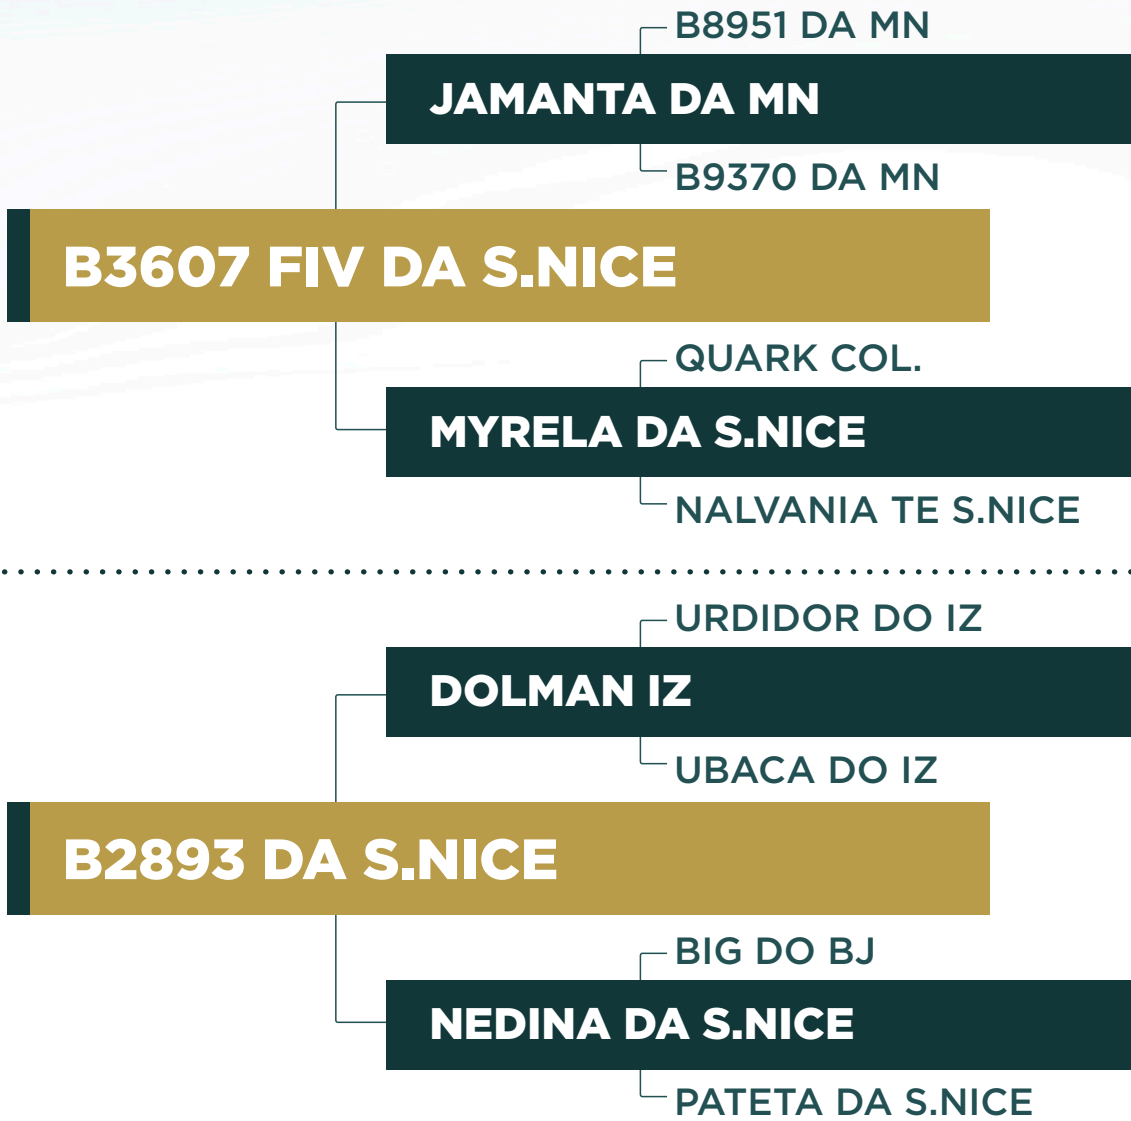

INDIVIDUAL

Mauro Christianini - Nelore JMP

5485C JMP

RG: MCPJ 5485 • NASC.: 24/10/2020 • MACHO •