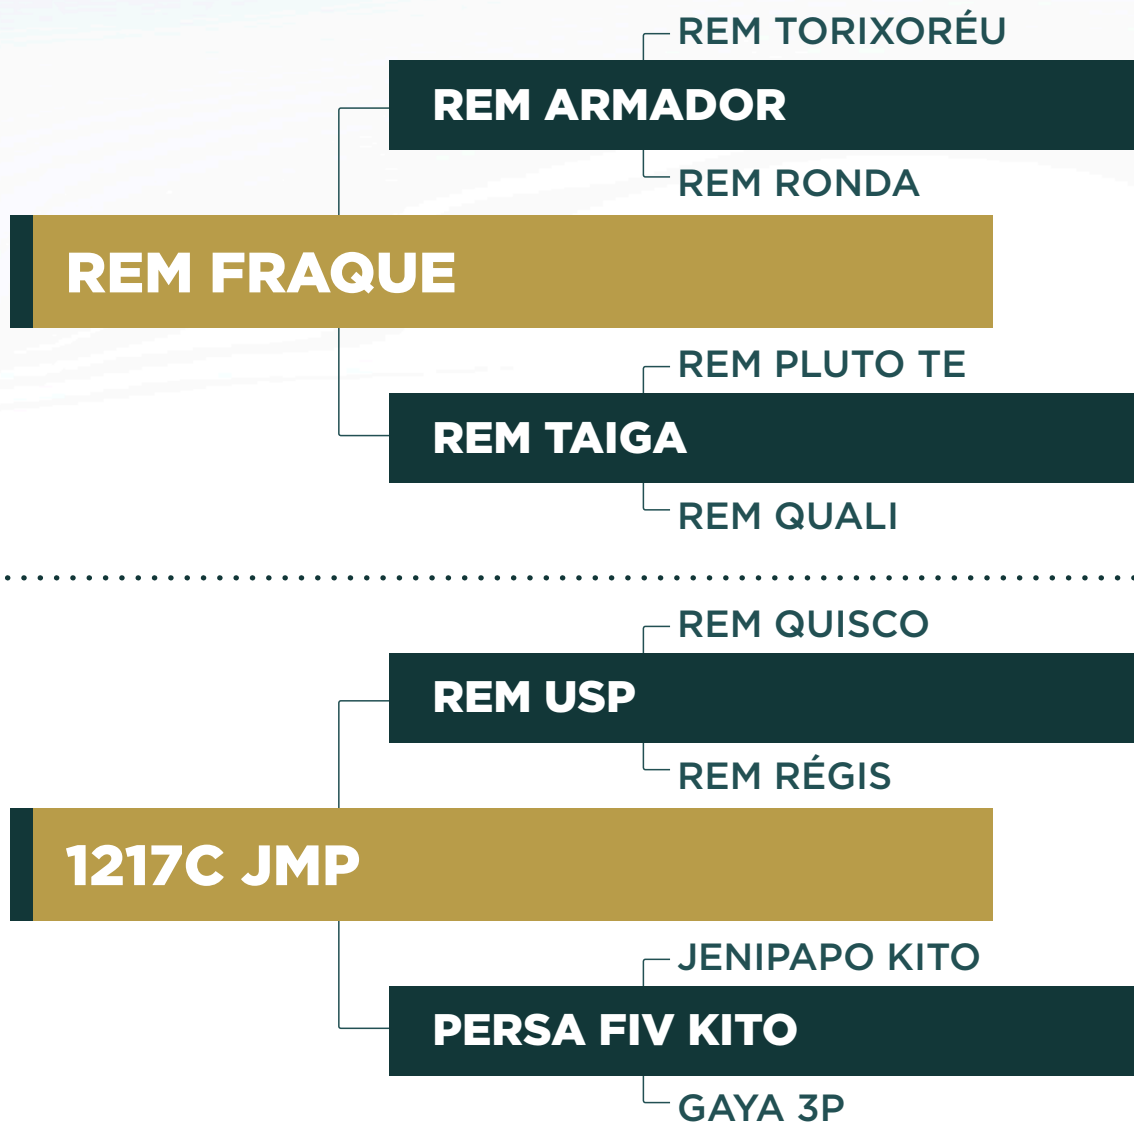

INDIVIDUAL

Mauro Christianini - Nelore JMP

4798S FIV JMP

RG: MCPJ 4798 • NASC.: 03/08/2020 • MACHO •