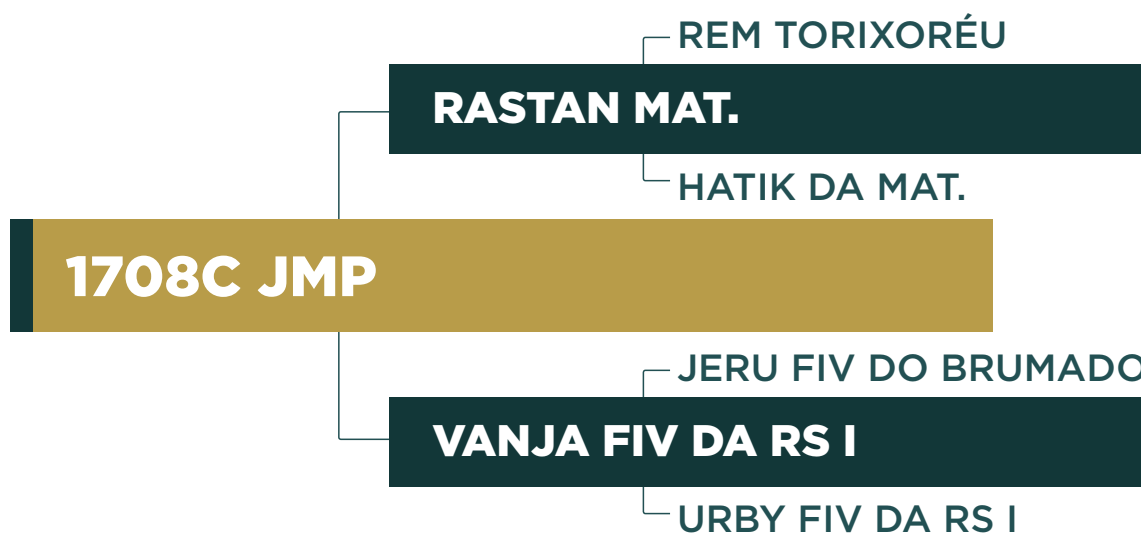

INDIVIDUAL

Mauro Christianini - Nelore JMP

5106C JMP

RG: MCPJ 5106 • NASC.: 12/09/2020 • MACHO •