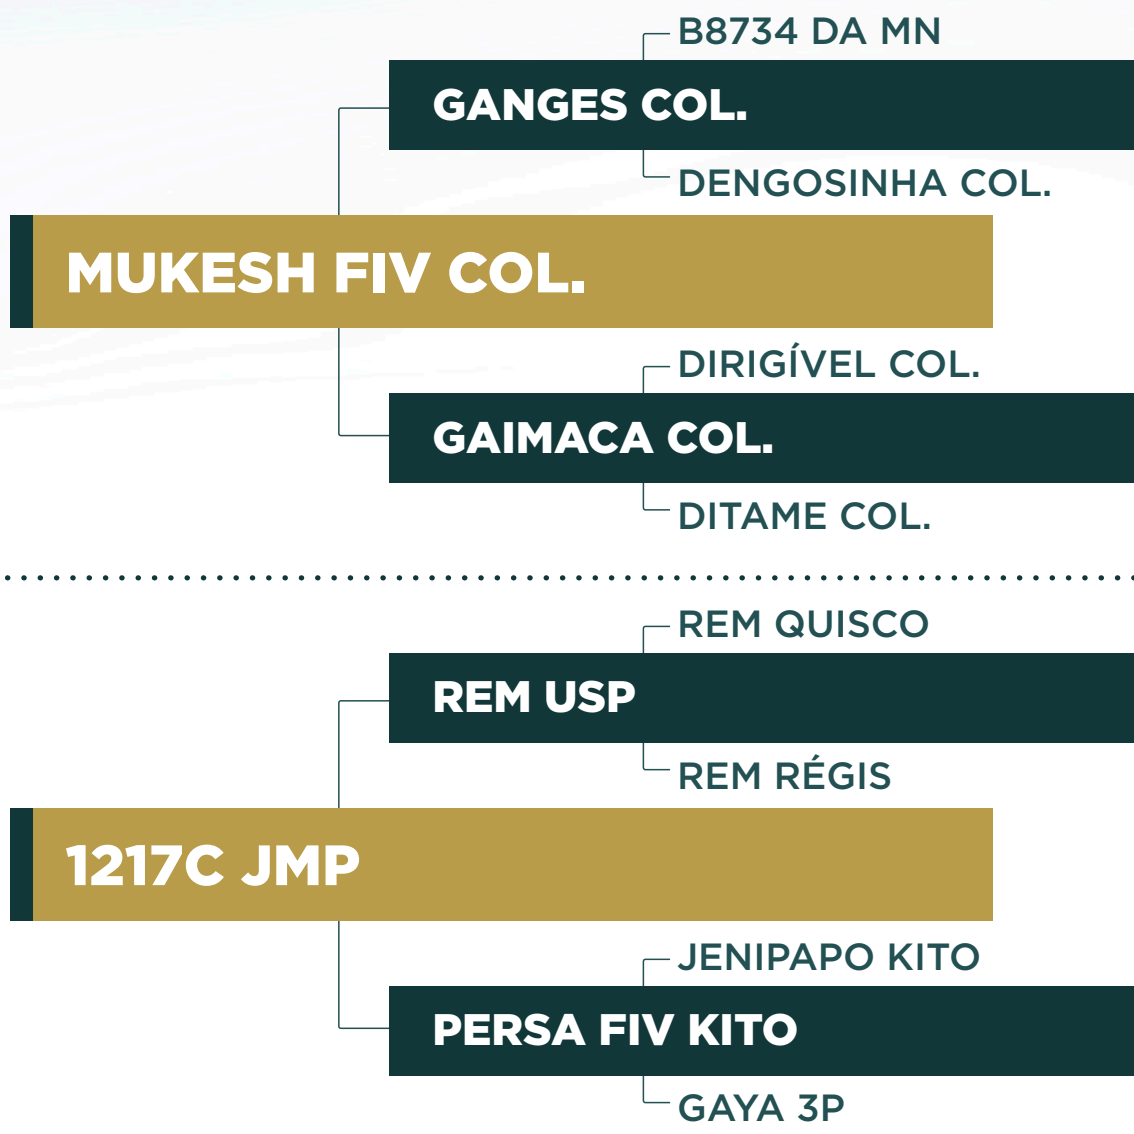

INDIVIDUAL

Mauro Christianini - Nelore JMP

4478P FIV JMP

RG: MCPJ 4478 • NASC.: 06/07/2020 • MACHO •