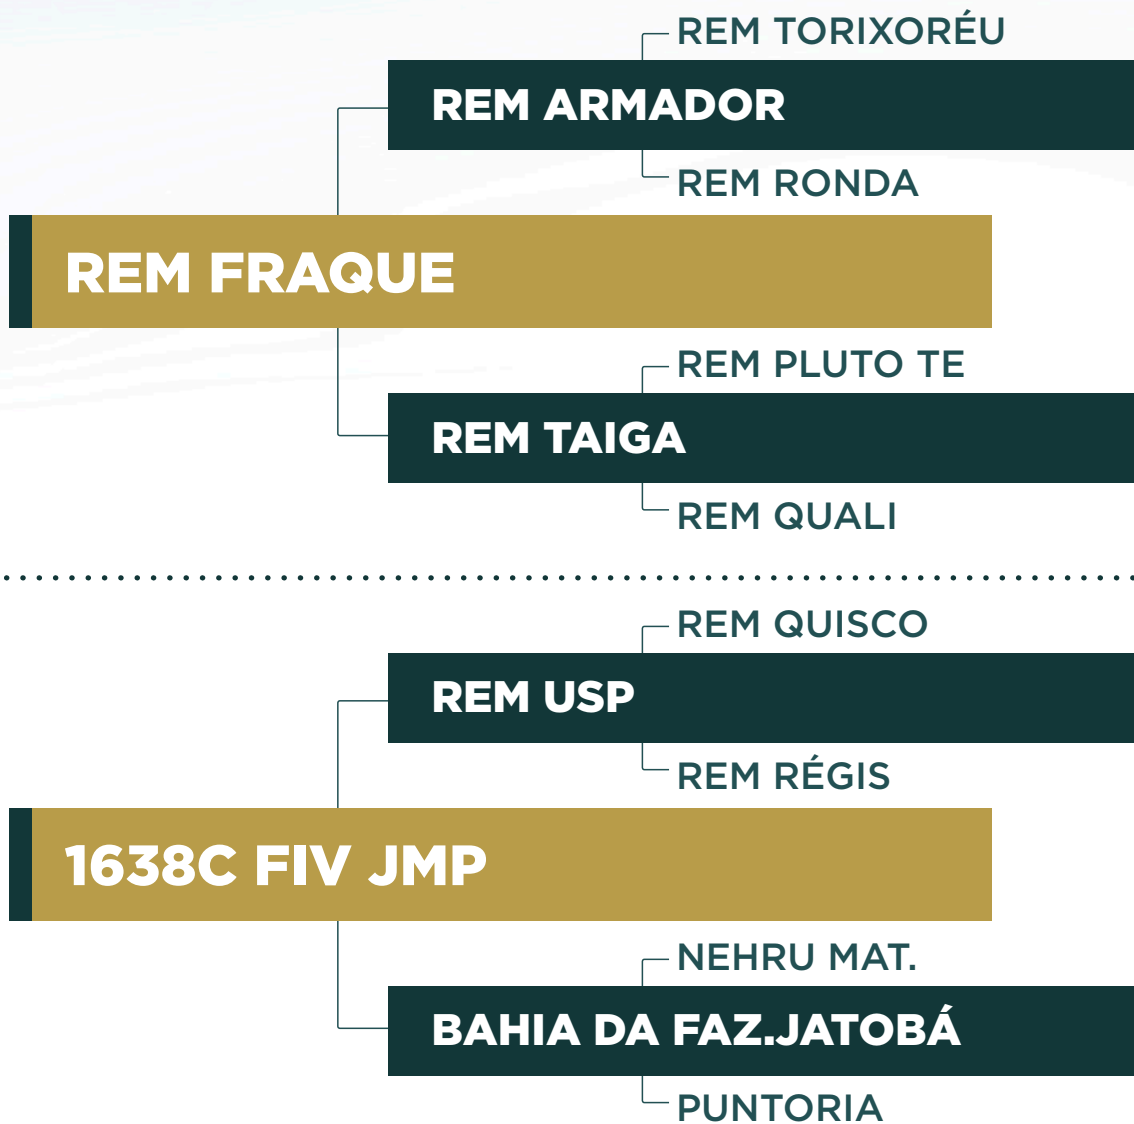

INDIVIDUAL

Mauro Christianini - Nelore JMP

4284C FIV JMP

RG: MCPJ 4284 • NASC.: 09/05/2020 • MACHO •