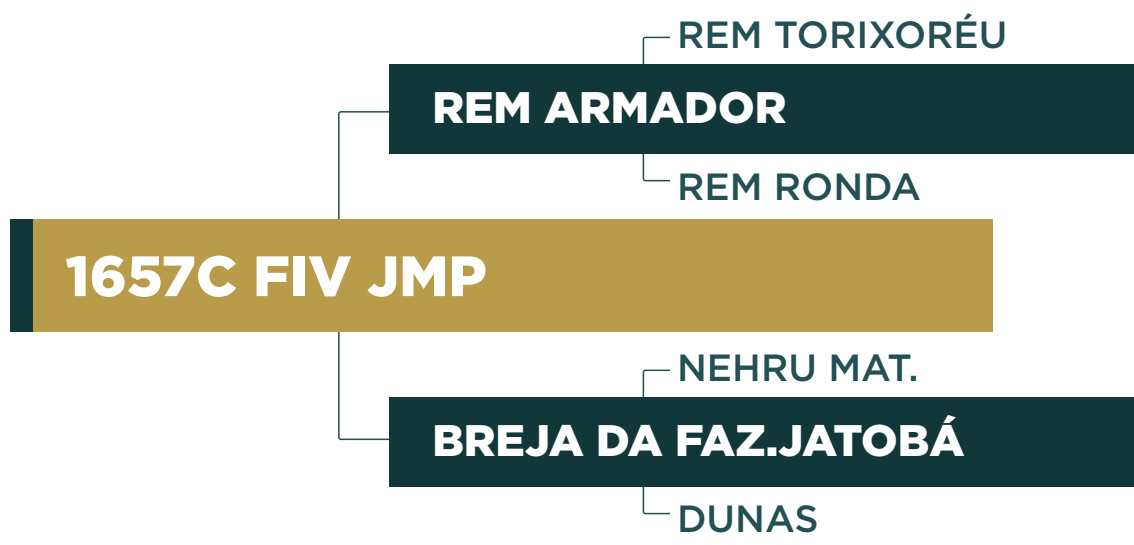

INDIVIDUAL

Mauro Christianini - Nelore JMP

4311C FIV JMP

RG: MCPJ 4311 • NASC.: 17/05/2020 • MACHO •