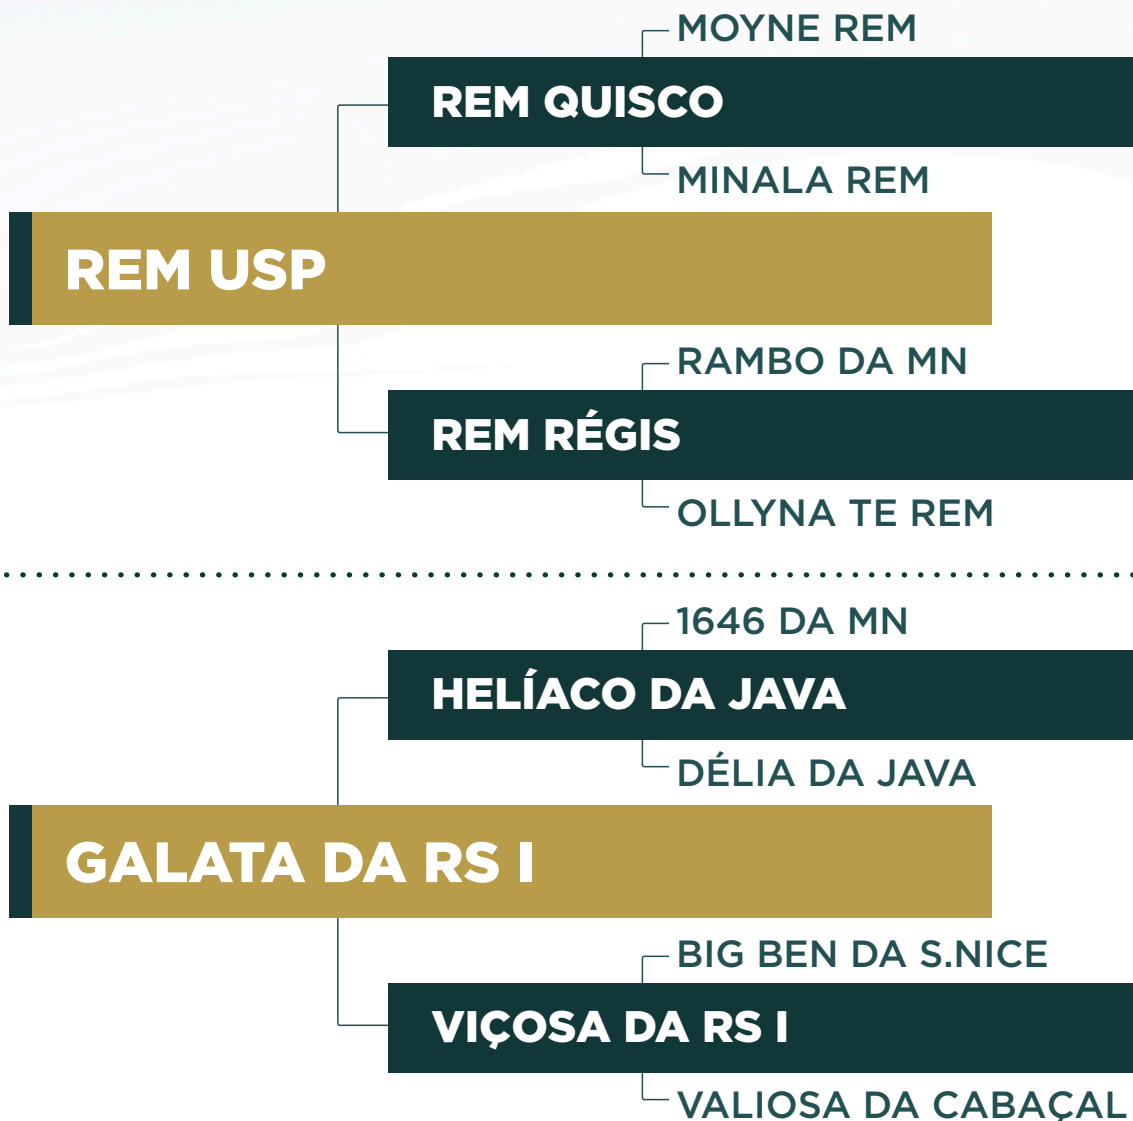

INDIVIDUAL

Mauro Christianini - Nelore JMP

4600C FIV JMP

RG: MCPJ 4600 • NASC.: 03/07/2020 • MACHO •