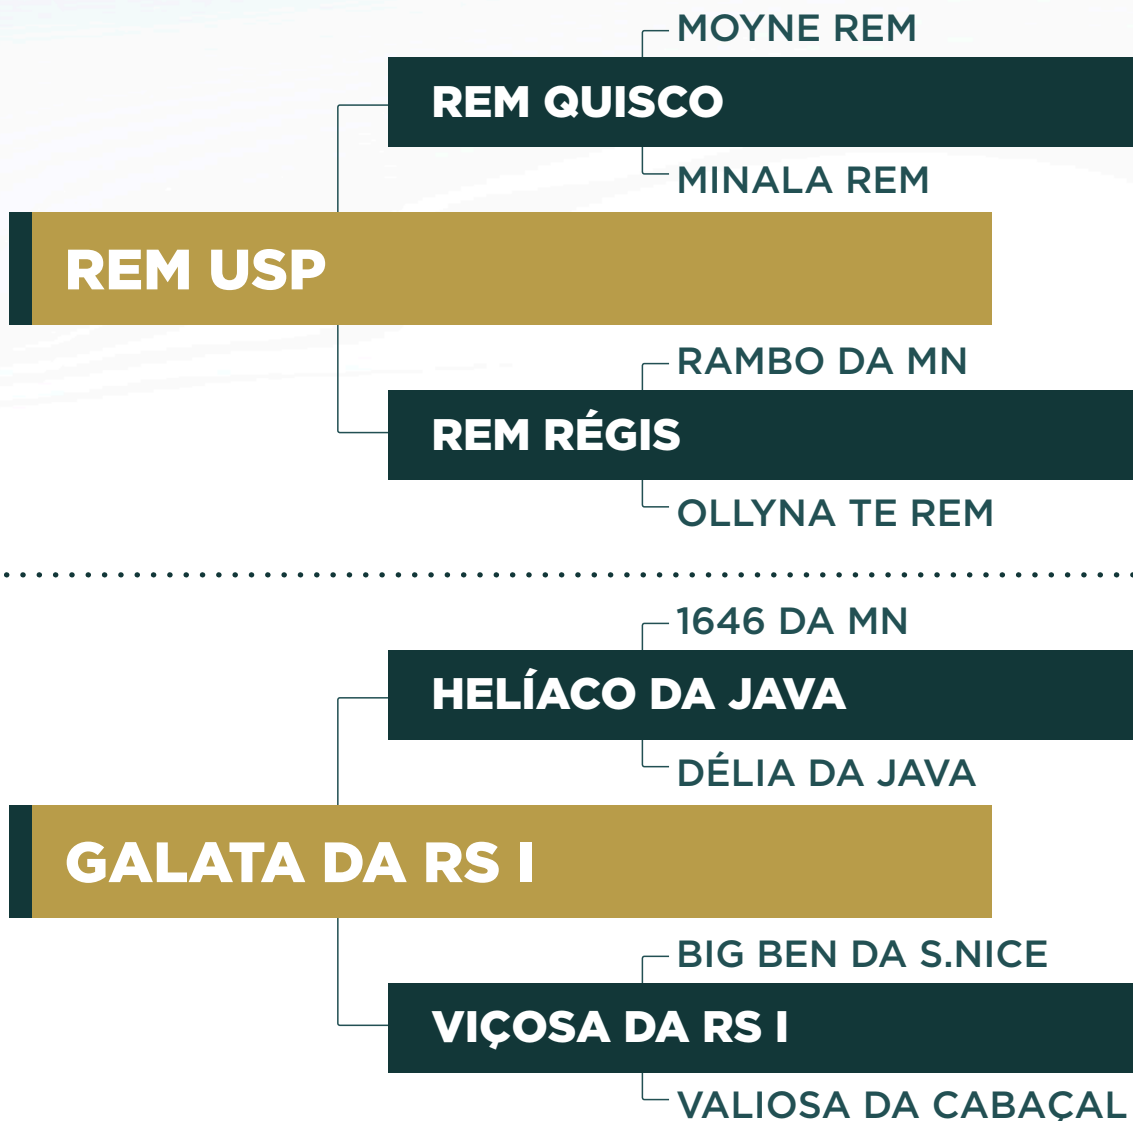

INDIVIDUAL

Mauro Christianini - Nelore JMP

4599C FIV JMP

RG: MCPJ 4599 • NASC.: 03/07/2020 • MACHO •