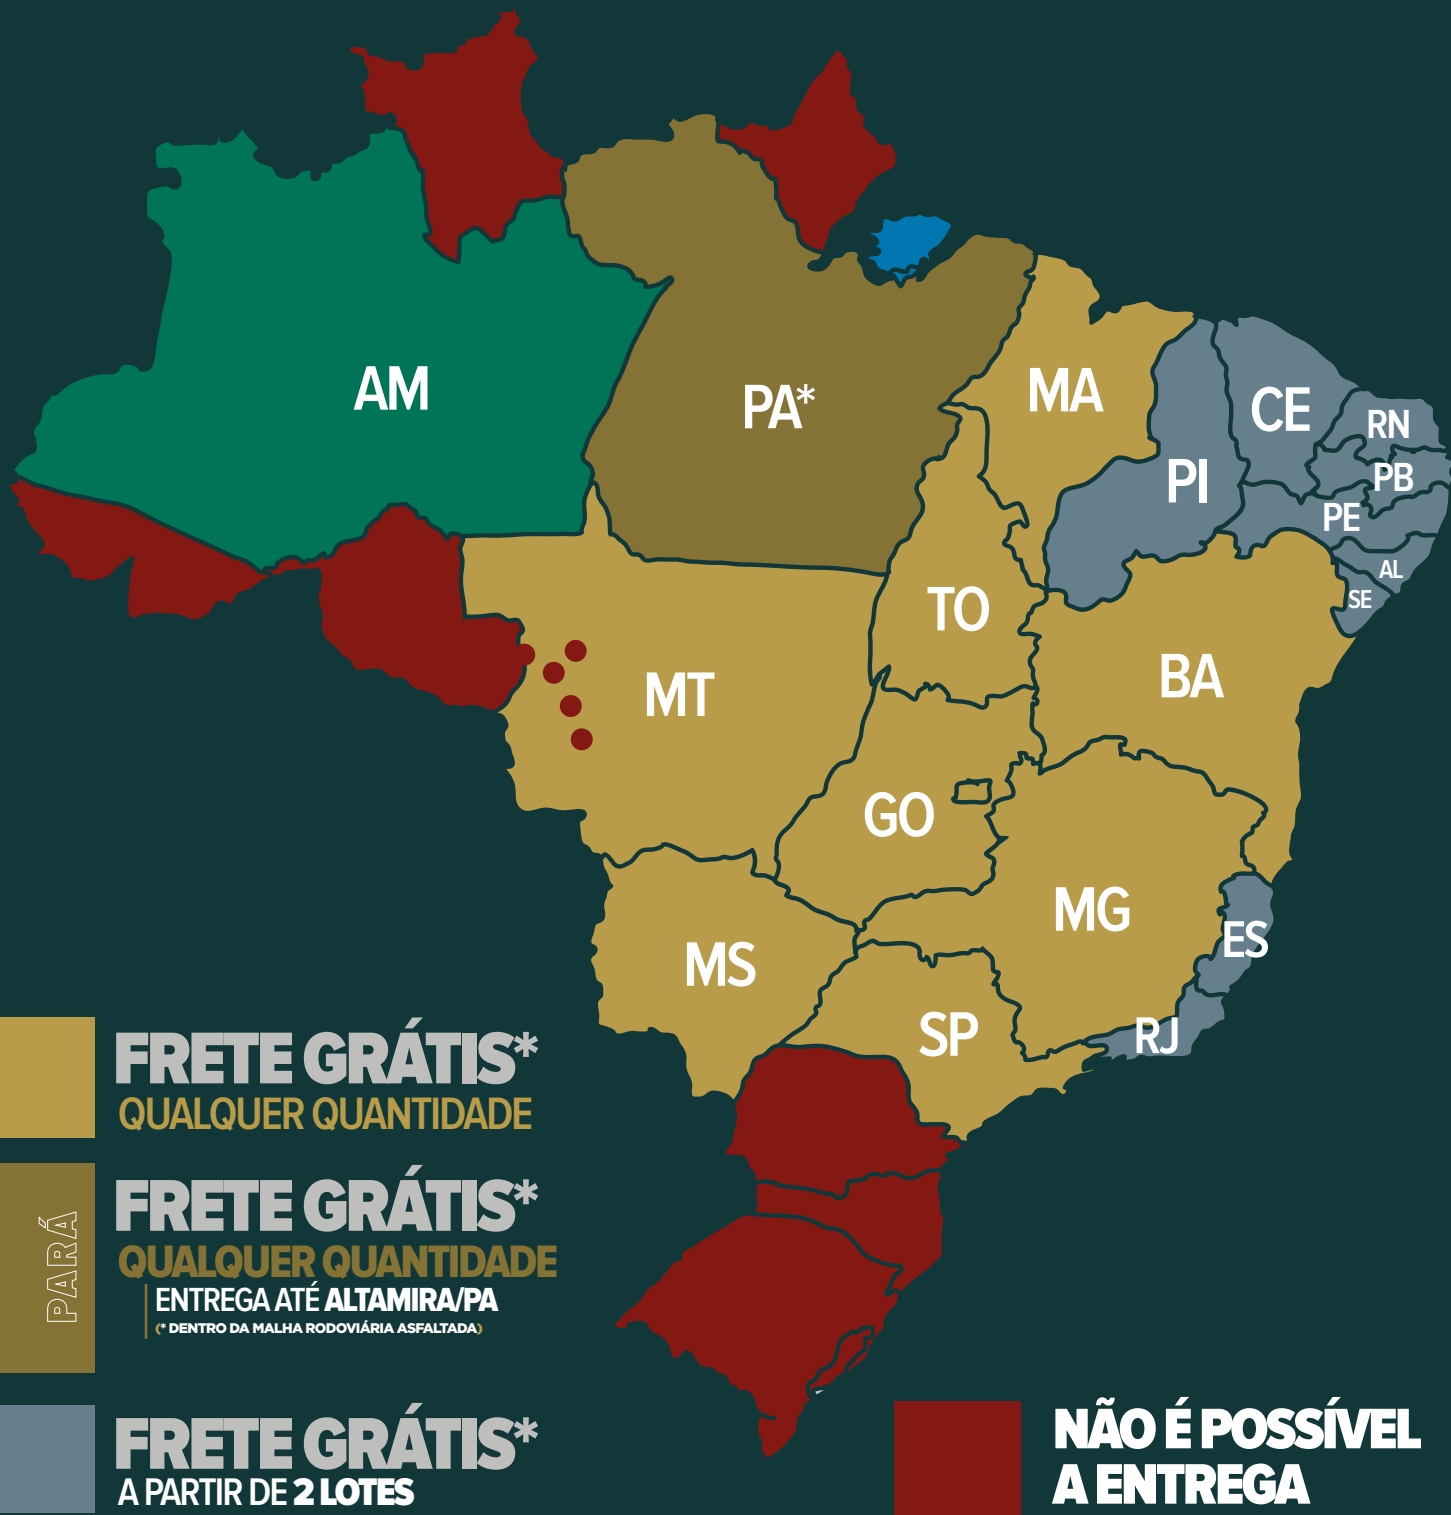

(* DENTRO DA MALHA RODOVIÁRIA ASFALTADA)

CARGA FECHADA
(15 ANIMAIS OU MAIS)
FRETE GRÁTIS - ENTREGA EM HUMAITÁ/AM

IMPORTANTE

ALÉM DOS ESTADOS RECONHECIDOS COMO LIVRE DE AFTOSA QUE NÃO PODEM RECEBER OS ANIMAIS, TAMBÉM NÃO SERÁ POSSÍVEL A ENTREGA NAS CIDADES DO ESTADOS DO MATO GROSSO TAMBÉM CONSIDERADAS ÁREAS LIVRES DE AFTOSA. (Em caso de dúvidas, consulte mesa operadora)