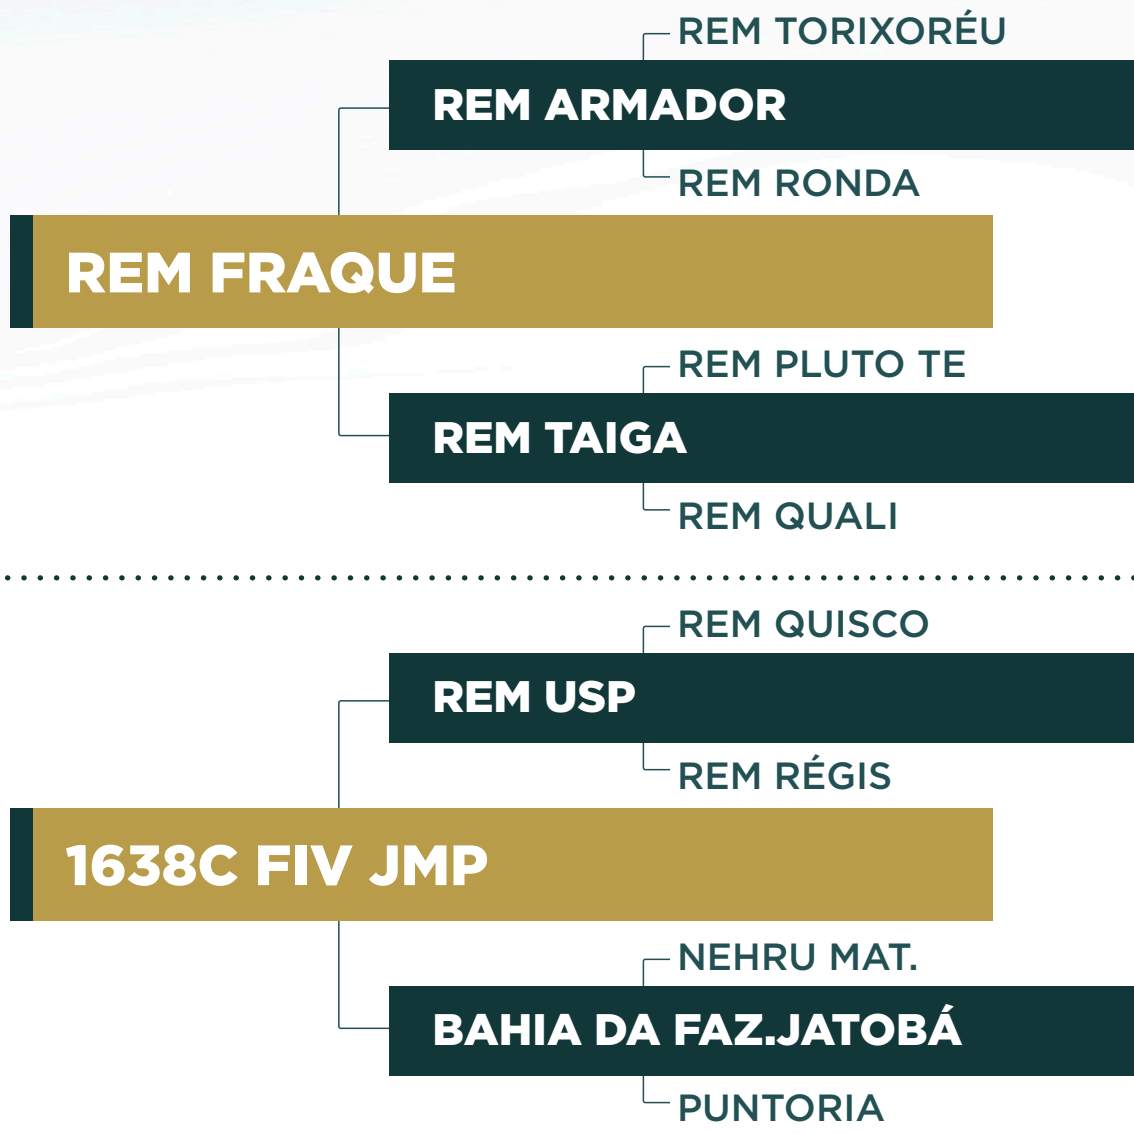

INDIVIDUAL

Mauro Christianini - Nelore JMP

4277C FIV JMP

RG: MCPJ 4277 • NASC.: 08/05/2020 • MACHO •