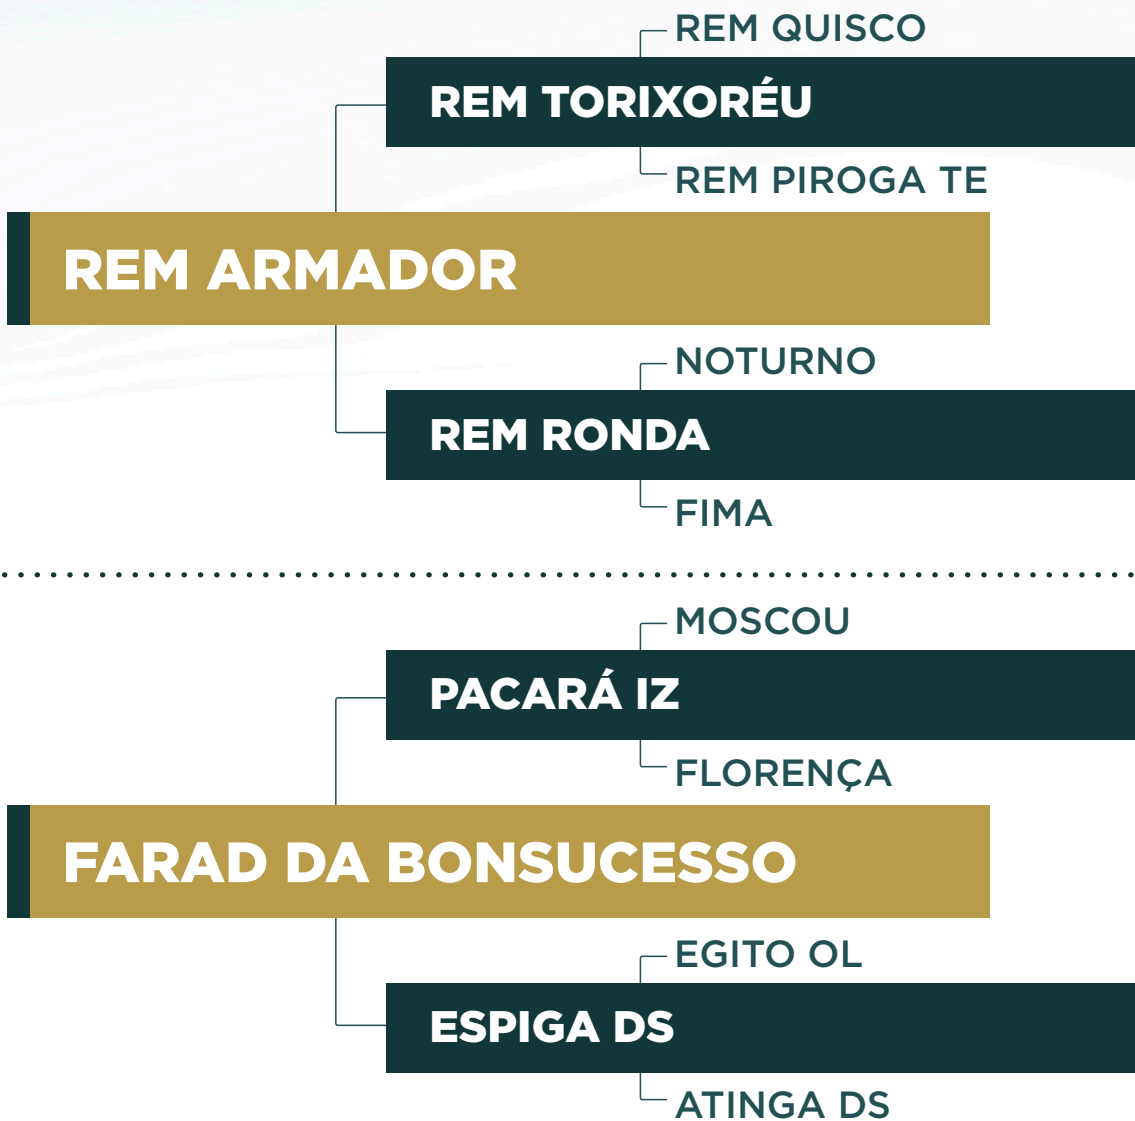

INDIVIDUAL

Mauro Christianini - Nelore JMP

4534P FIV JMP

RG: MCPJ 4534 • NASC.: 14/07/2020 • MACHO •