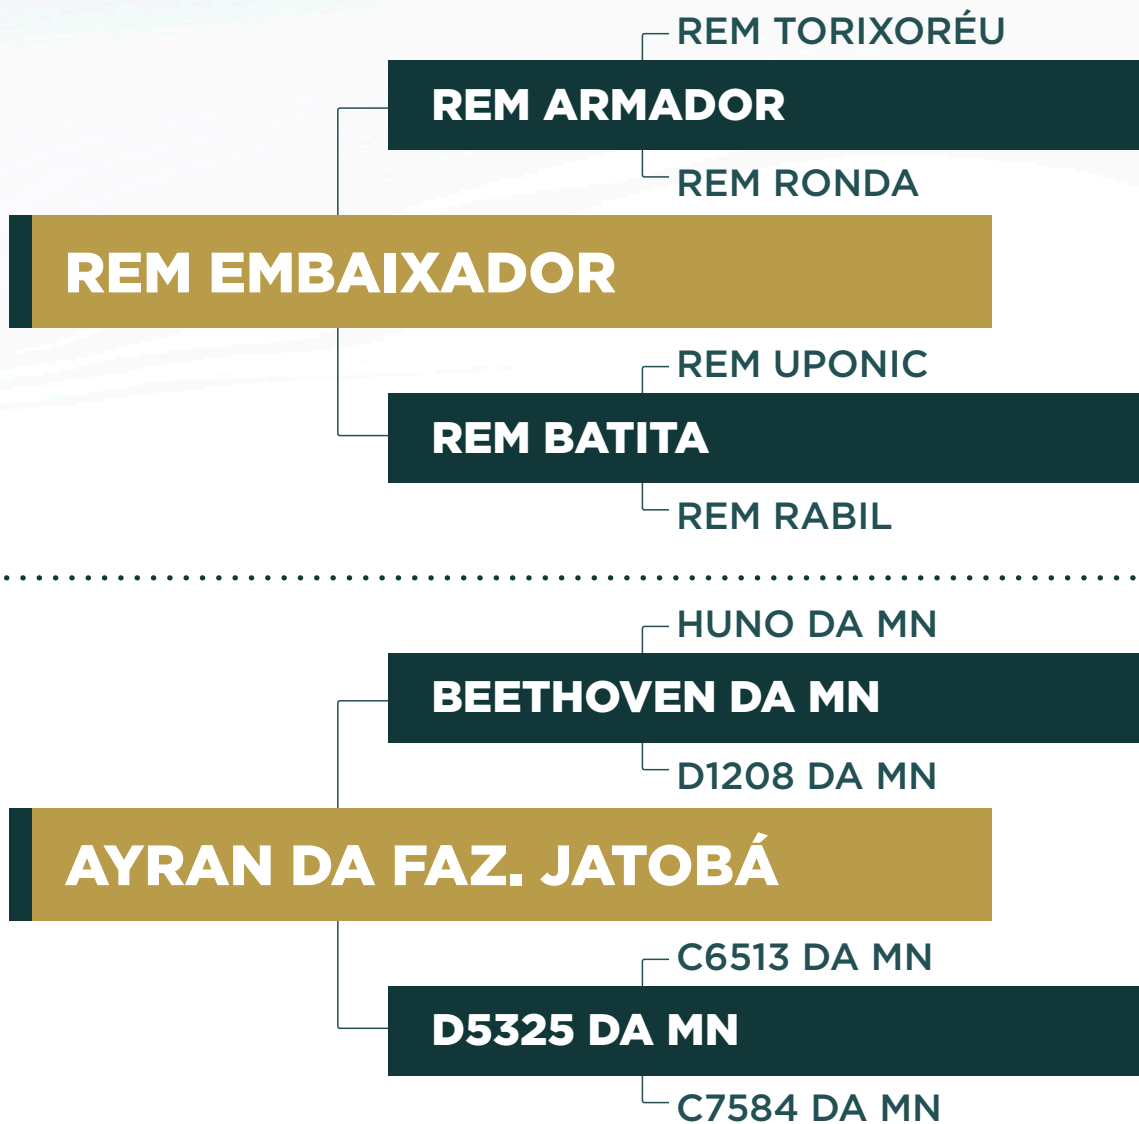

INDIVIDUAL

Mauro Christianini - Nelore JMP

4882S FIV JMP

RG: MCPJ 4882 • NASC.: 15/08/2020 • MACHO •