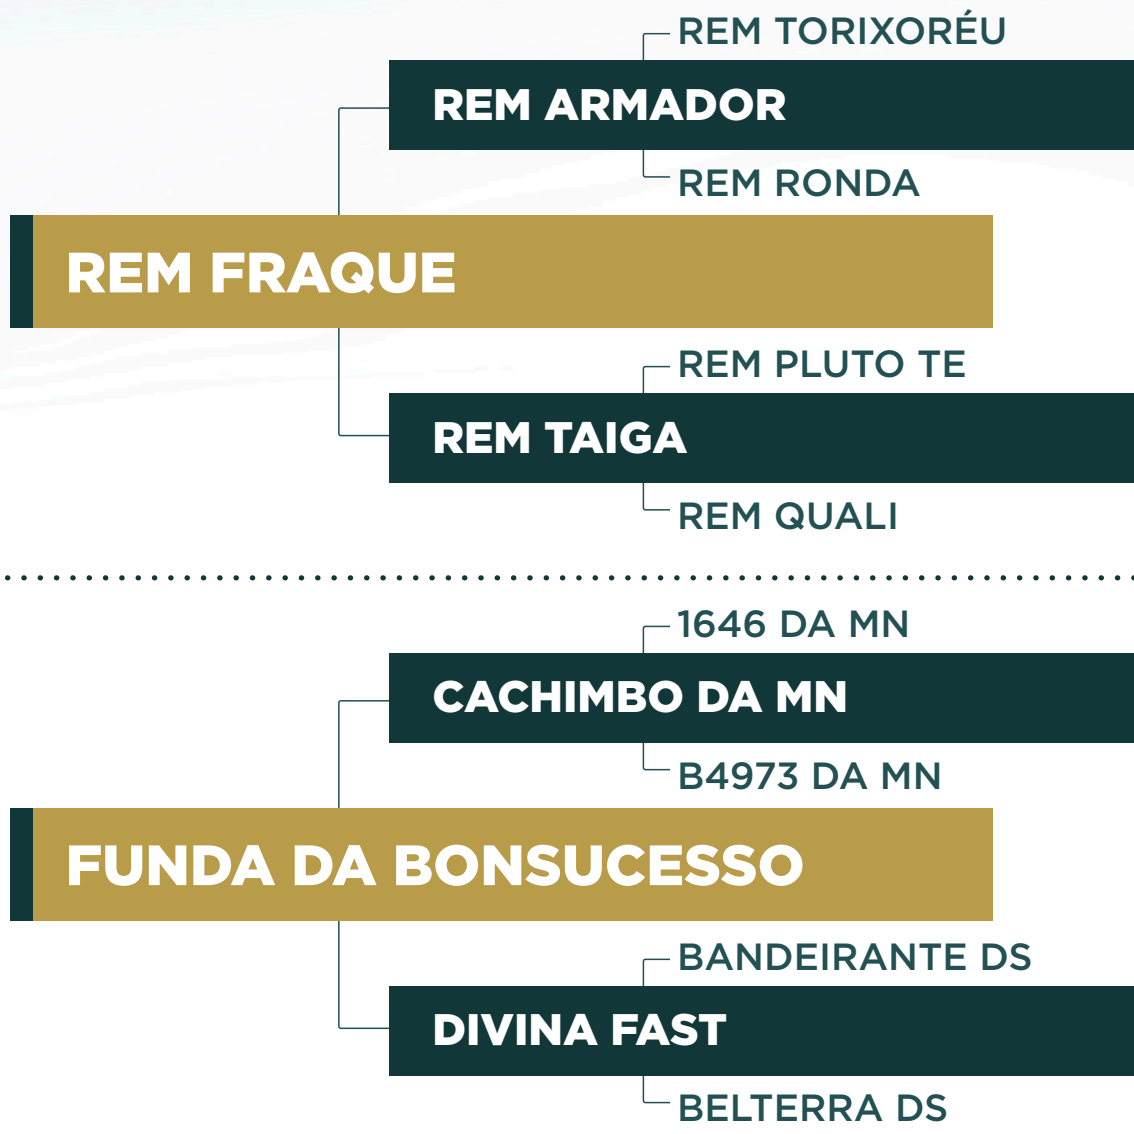

INDIVIDUAL

Mauro Christianini - Nelore JMP

4376P FIV JMP

RG: MCPJ 4376 • NASC.: 05/06/2020 • MACHO •