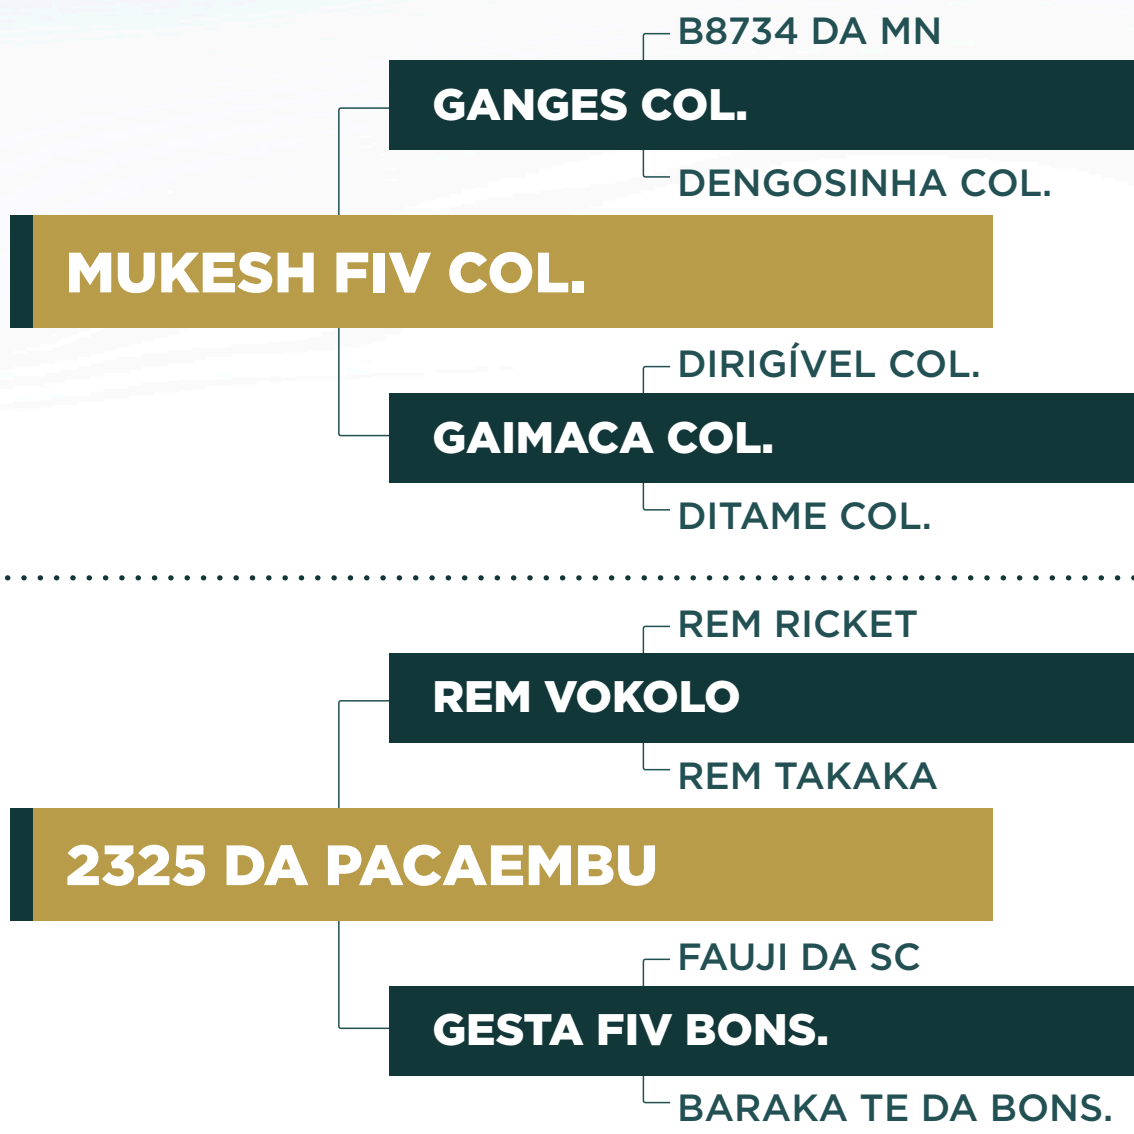

INDIVIDUAL

Mauro Christianini - Nelore JMP

5004P JMP

RG: MCPJ 5004 • NASC.: 13/09/2020 • MACHO •