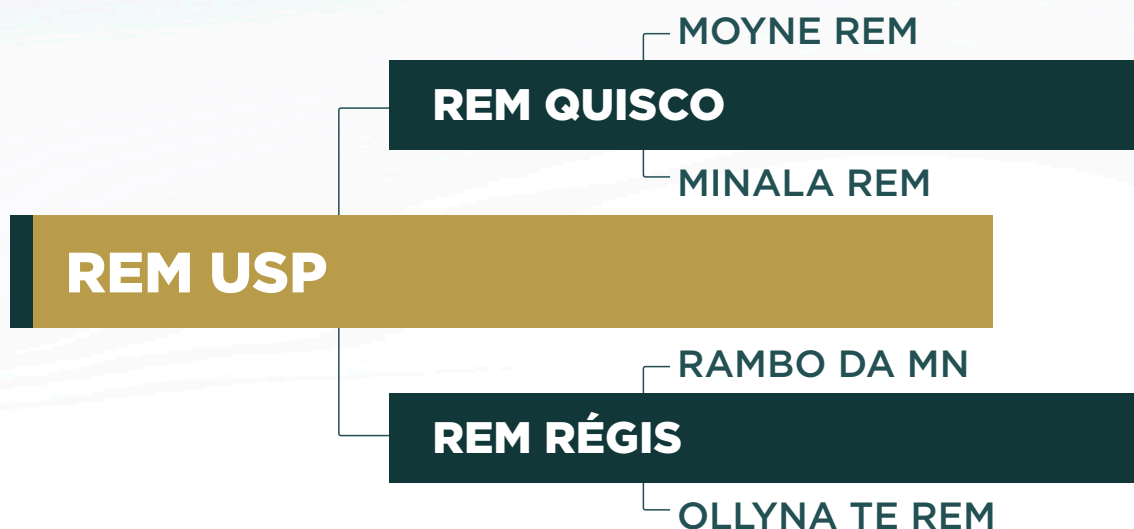

INDIVIDUAL

Mauro Christianini - Nelore JMP

4311C FIV JMP

RG: MCPJ 4311 • NASC.: 17/05/2020 • MACHO •