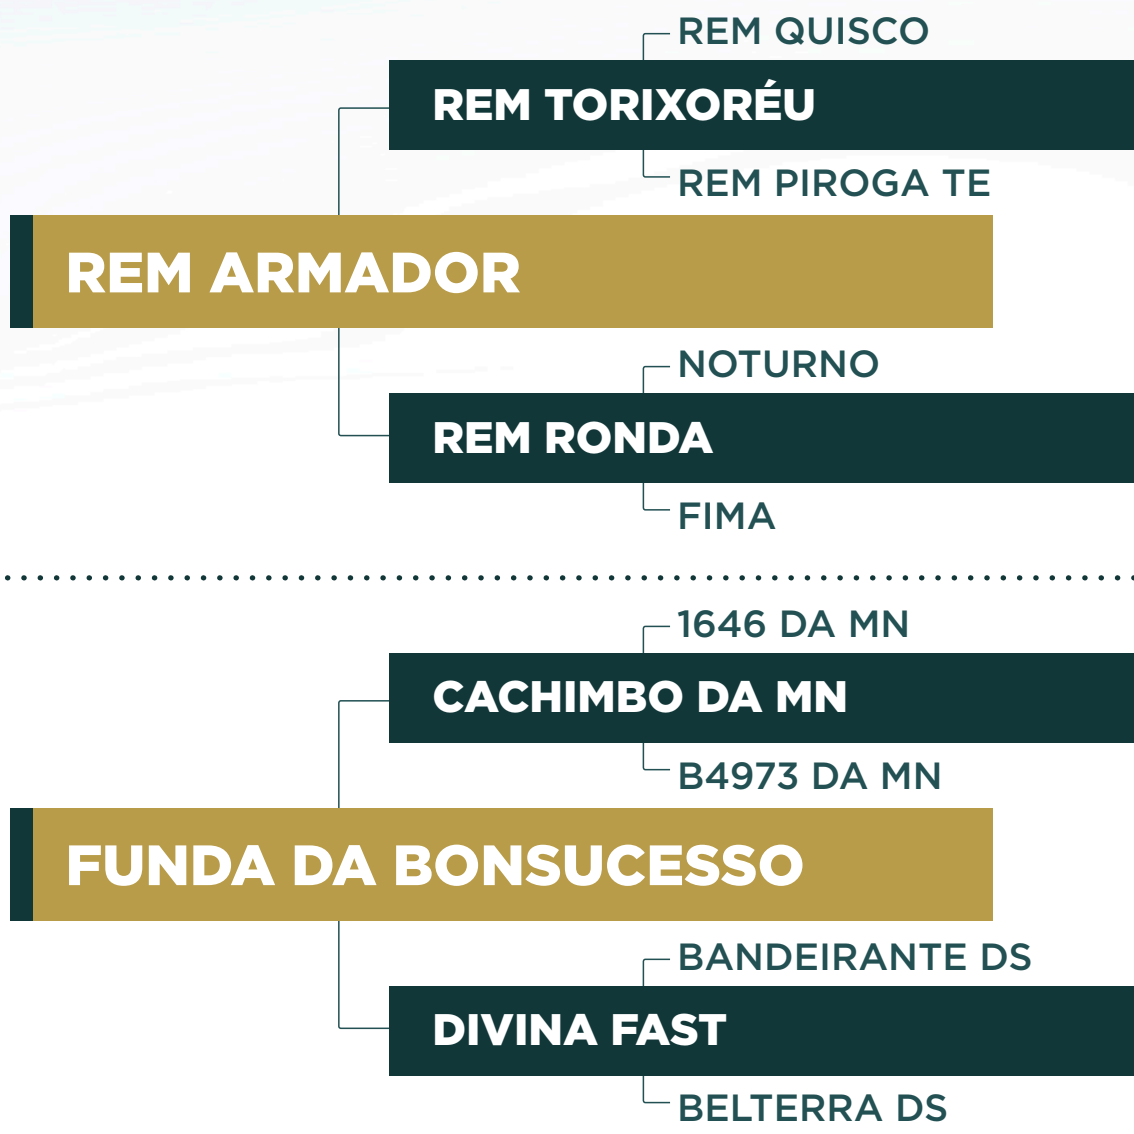

INDIVIDUAL

Mauro Christianini - Nelore JMP

4424P FIV JMP

RG: MCPJ 4424 • NASC.: 26/06/2020 • MACHO •