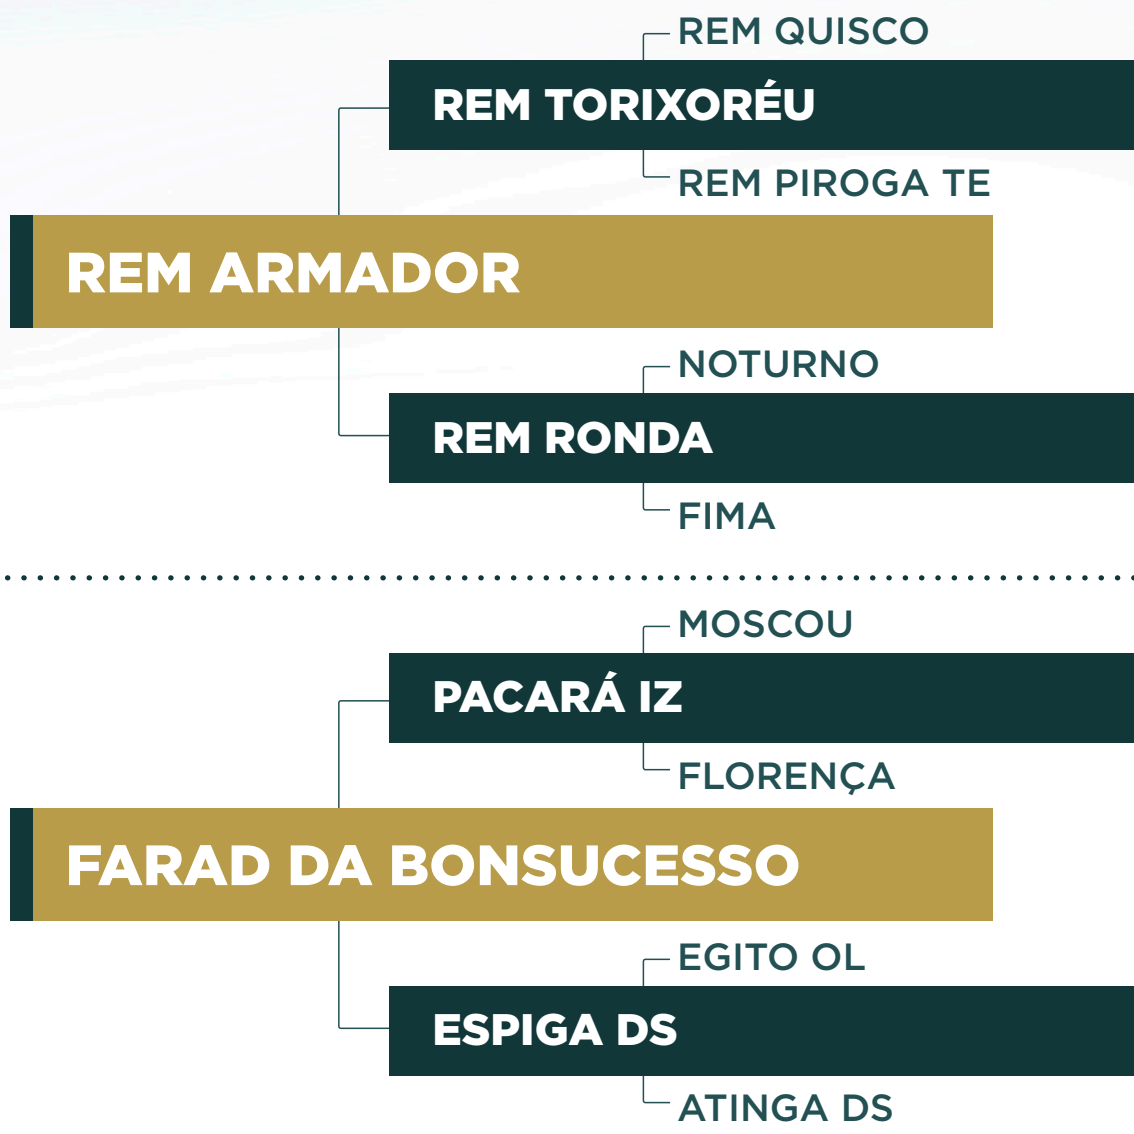

INDIVIDUAL

Mauro Christianini - Nelore JMP

4556P FIV JMP

RG: MCPJ 4556 • NASC.: 18/07/2020 • MACHO •