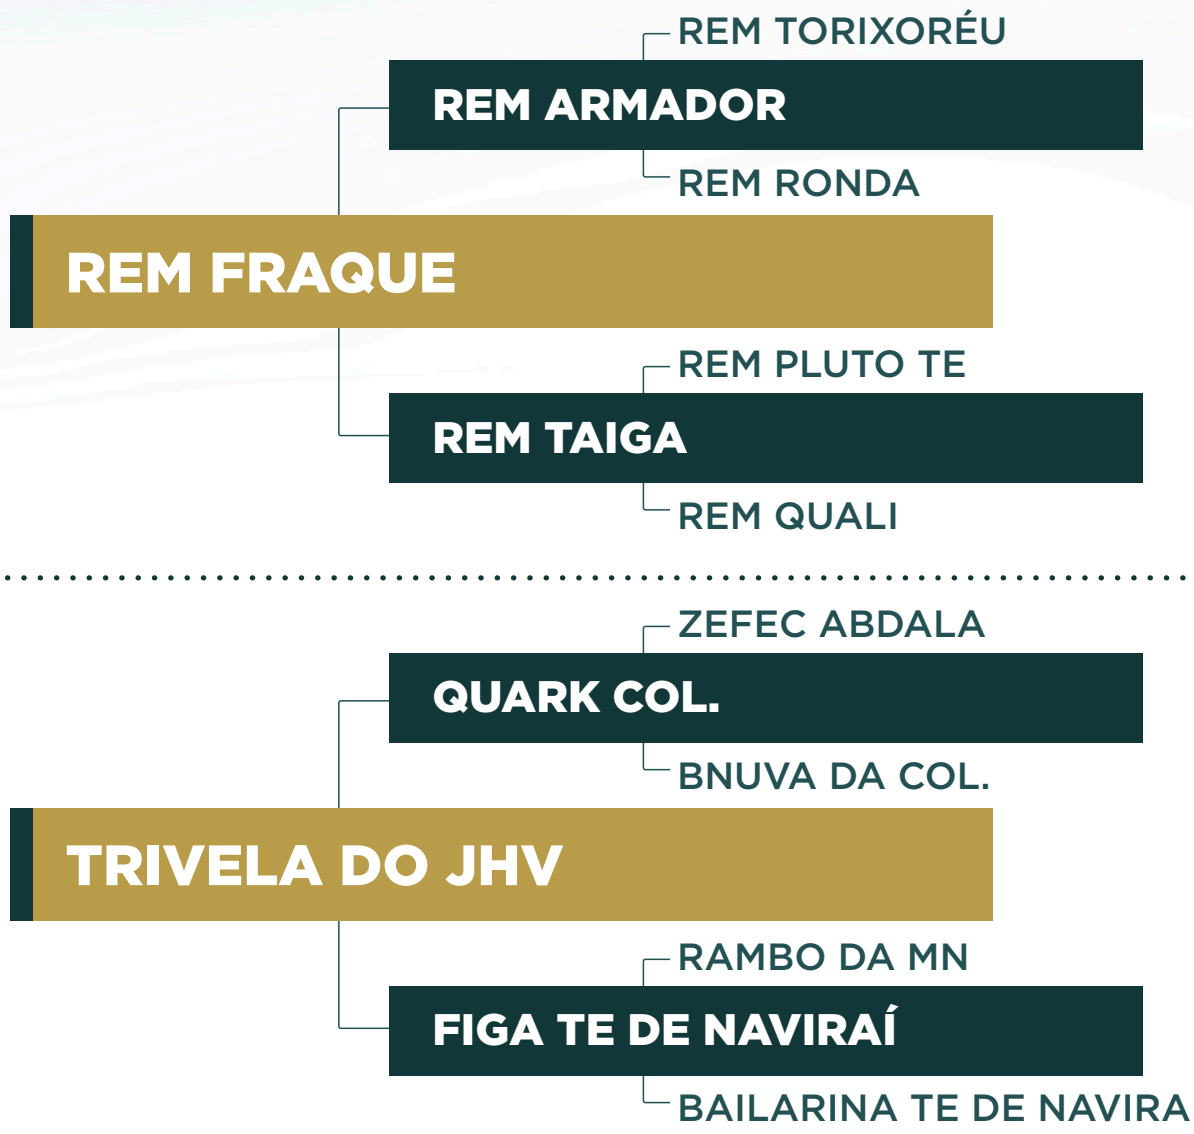

INDIVIDUAL

Mauro Christianini - Nelore JMP

4884S FIV JMP

RG: MCPJ 4884 • NASC.: 15/08/2020 • MACHO •