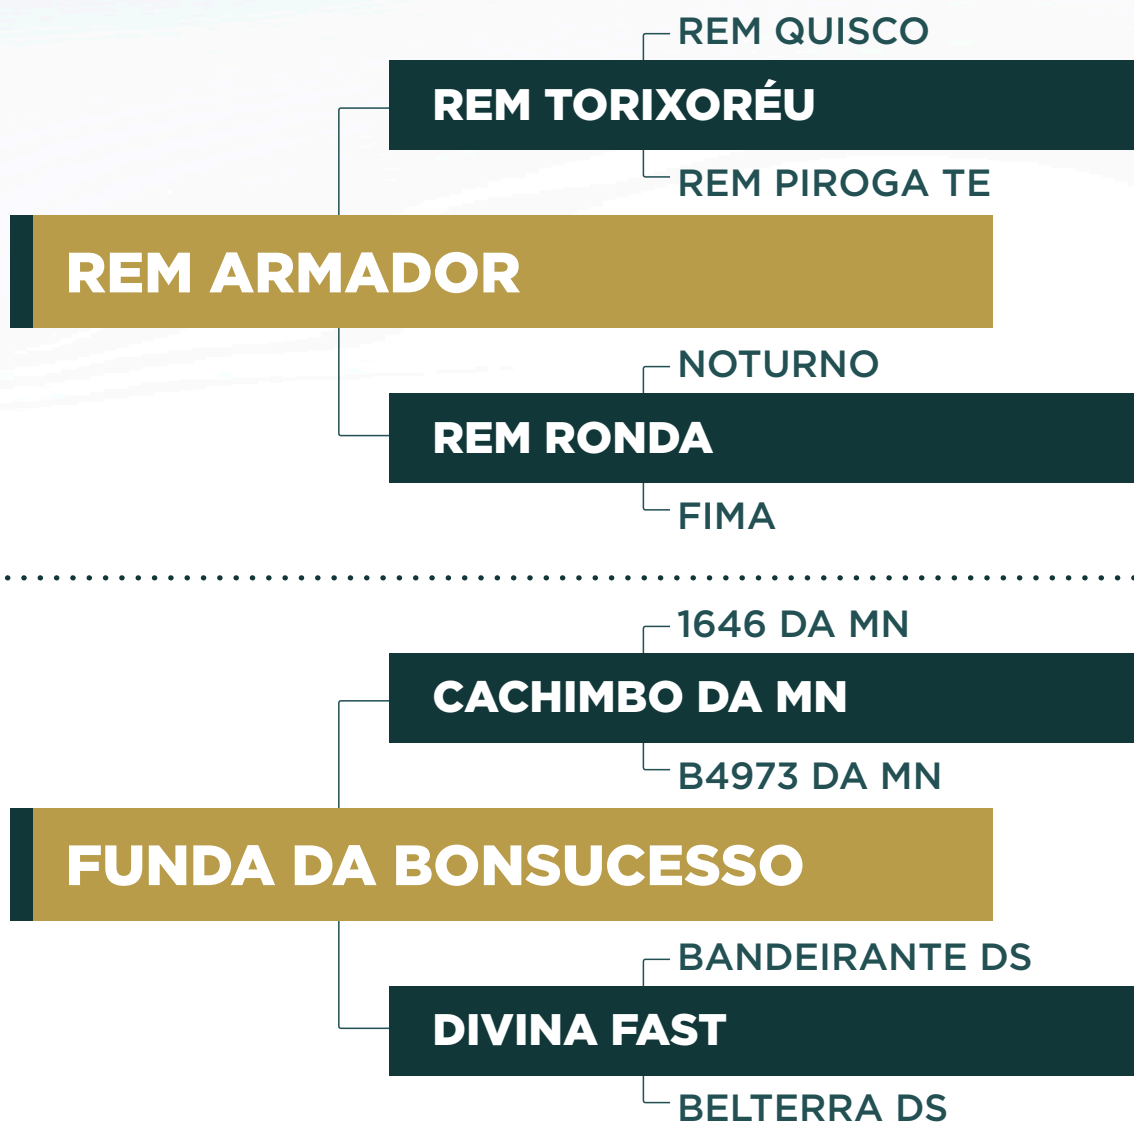

INDIVIDUAL

Mauro Christianini - Nelore JMP

4441P FIV JMP

RG: MCPJ 4441 • NASC.: 02/07/2020 • MACHO •